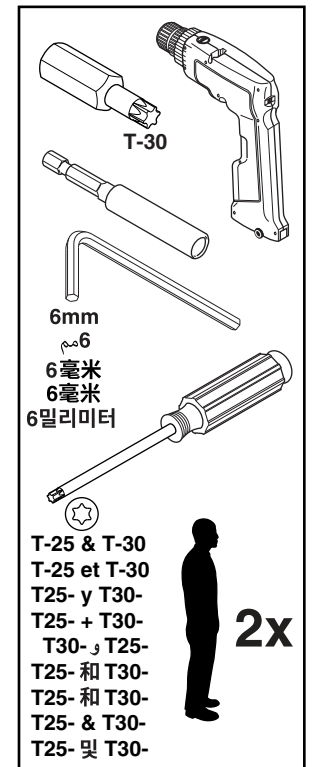

Roam™ Mobile-Ständer für die -85Zoll-Variante des Microsoft Surface Hub 2

الحامل المُنتقل "Roam™" المُخصص للاستخدام مع محور الأسطح 2 مقاس 85 بوصة من Microsoft

供85英寸Microsoft Surface Hub 2 使用的 Roam™ 移动支架

供85英寸Microsoft Surface Hub 2 使用的 Roam™ 移動支架

85" Microsoft Surface Hub 2 仕様 Roam™ モバイルスタンド

85" 마이크로소프트 서피스 허브 2용 Roam™ 모바일 스탠드

Warranty website shown here.
Site Web de garantie montré ici.
El sitio web de la garantía se muestra aquí.
Garantie-Webseite erscheint hier.
الموقع الإلكتروني للضمان موضح هنا.
保修网站请见此处。
保修網站請見此處。
保証ウェブサイト掲載
보증 웹사이트가 여기에 표시됨.