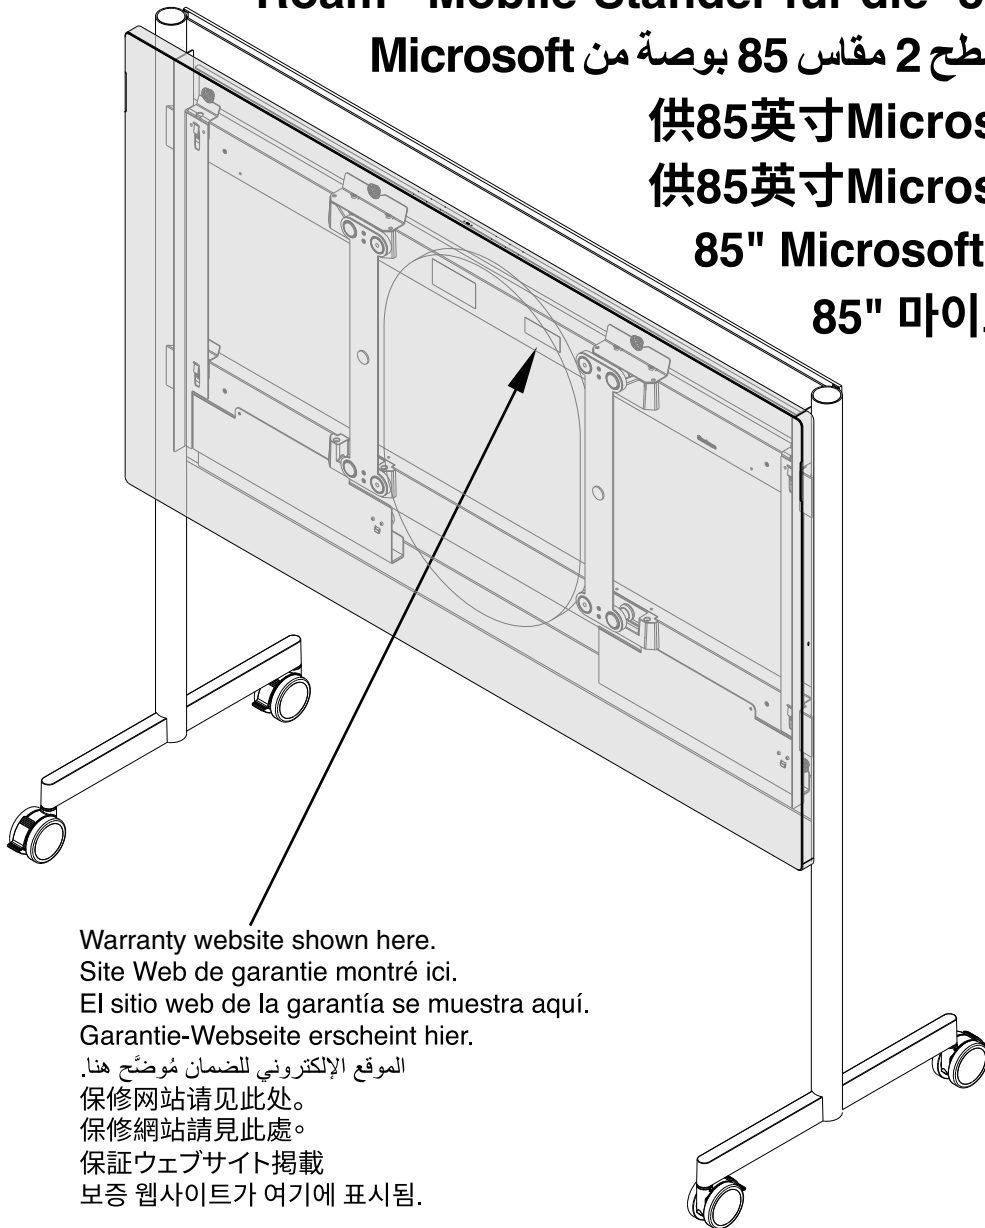

Roam™ Mobile-Ständer für die -85Zoll-Variante des Microsoft Surface Hub 2

الحامل المُنتقل "Roam™" المُخصص للاستخدام مع محور الأسطح 2 مقاس 85 بوصة من Microsoft

供85英寸Microsoft Surface Hub 2 使用的 Roam™ 移动支架

供85英寸Microsoft Surface Hub 2 使用的 Roam™ 移動支架

85" Microsoft Surface Hub 2 仕様 Roam™ モバイルスタンド

85" 마이크로소프트 서피스 허브 2용 Roam™ 모바일 스탠드

Warranty website shown here.
Site Web de garantie montré ici.
El sitio web de la garantía se muestra aquí.
Garantie-Webseite erscheint hier.
الموقع الإلكتروني للضمان موضح هنا.
保修网站请见此处。
保修網站請見此處。
保証ウェブサイト掲載
보증 웹사이트가 여기에 표시됨.