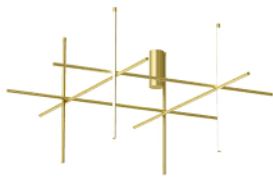

Wall & Ceiling Lights | FLOS

265

Clara - Copper

Clessidra - Chrome

Clessidra Outdoor - Deep Brown

Coordinates Module Ceiling

Coordinates Wall - Wall 2

Foglio