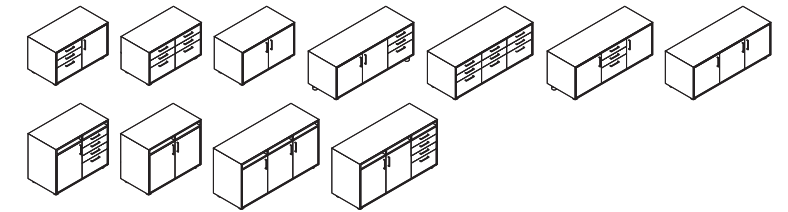

Metal T-flex: 24", 30"W; 27 1/2"H

Metal X-flex: 24", 30"W; 27 1/2"H

U-panel: 4", 6"D; 24", 30", 36"W; 27 1/2"H

X-panel: 24", 30", 36"W; 27 1/2"H

Rectangular: 4", 6"D; 24", 30", 36"W; 27 1/2"H

Credenzas

Contemporary-style Storage: 24"D; 45", 67"W; 26"H

Contemporary-style Buffet-height: 24"D; 45", 67"W; 36"H

Transitional-style Storage: 25 1/4"D; 32", 64", 80"W; 29 1/2"H

Transitional-style Buffet-height: 25 1/4"D; 32", 64", 80"W; 36"H

Contemporary

Transitional