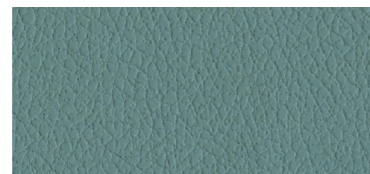

# Brisa

Cinnabar BR16

Pompeian Red BR14

Sterling Blue BR09

Mineral BR24

Cambridge Blue BR11

Skyway BR25

Night Navy BR10

Celery BR08

Sage BR07

Esmeralda BR28

Seaweed BR29

New Sand BR18

Buckskin BR22

Moccasin BR21

Carmel BR31

Bridle BR32

Truffle BR04

Ash BR06

Iron BR26

Stormy BR27

Abyss BR12

Black Onyx BR01

White BR20

## Performance Standards

	Americas Finish Code	Europe, Middle East and Africa Finish Code	Asia Pacific Finish Code	UltraFabrics Color
Black Onyx	BR01	-	-	533-5749
Truffle	BR04	-	-	533-3913
Ash	BR06	-	-	533-5802
Sage	BR07	-	-	533-4487
Celery	BR08	-	-	533-4510
Sterling Blue	BR09	-	-	533-2698
Night Navy	BR10	-	-	533-2694
Cambridge Blue	BR11	-	-	533-2645
Abyss	BR12	-	-	533-9378
Pompeian Red	BR14	-	-	533-1383
Cinnabar	BR16	-	-	533-8245
New Sand	BR18	-	-	533-3946
White	BR20	-	-	533-5747
Moccasin	BR21	-	-	535-3871
Buckskin	BR22	-	-	535-3134
Mineral	BR24	-	-	533-2697
Skyway	BR25	-	-	533-2696
Iron	BR26	-	-	535-5679
Stormy	BR27	-	-	535-5773
Esmeralda	BR28	-	-	533-4302
Seaweed	BR29	-	-	533-4303
Bone	BR30	-	-	533-3822
Carmel	BR31	-	-	533-3591
Bridle	BR32	-	-	535-3976
Moon	BR33	-	-	533-3277