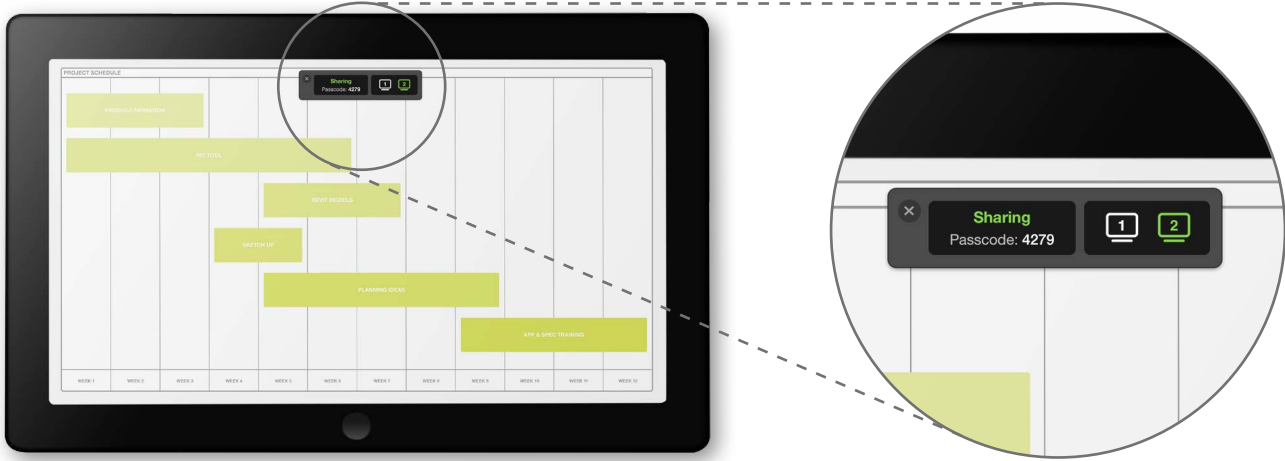

C9382

ABRIR CONECTAR COMPARTIR

Construido sobre el conocido interface PUCK de media:scape®, el Virtual PUCK mantiene la experiencia de simplicidad para el usuario de Abrir, Conectar, Compartir, permitiendo una simple y eficiente transmisión inalámbrica de contenido desde portátiles y tablets hacia las múltiples pantallas conectadas con media:scape.

66%

El 66% de las personas utilizarían la videoconferencia si fuera tan simple y sencilla de utilizar como un teléfono.

Harris Interactive Survey realizada a petición de Steelcase.

- La Virtual PUCK funciona perfectamente con PUCKS físicos en cualquier aplicación media:scape.
- El interface de usuario es simple y fácil de entender.
- Los usuarios pueden compartir perfectamente su contenido en dos pantallas.
- Los usuarios pueden compartir contenido con una simple aplicación de software segura.