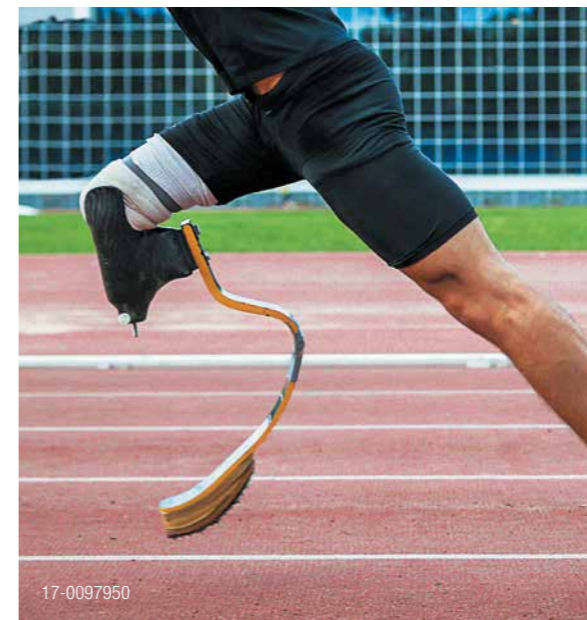

17-0097950