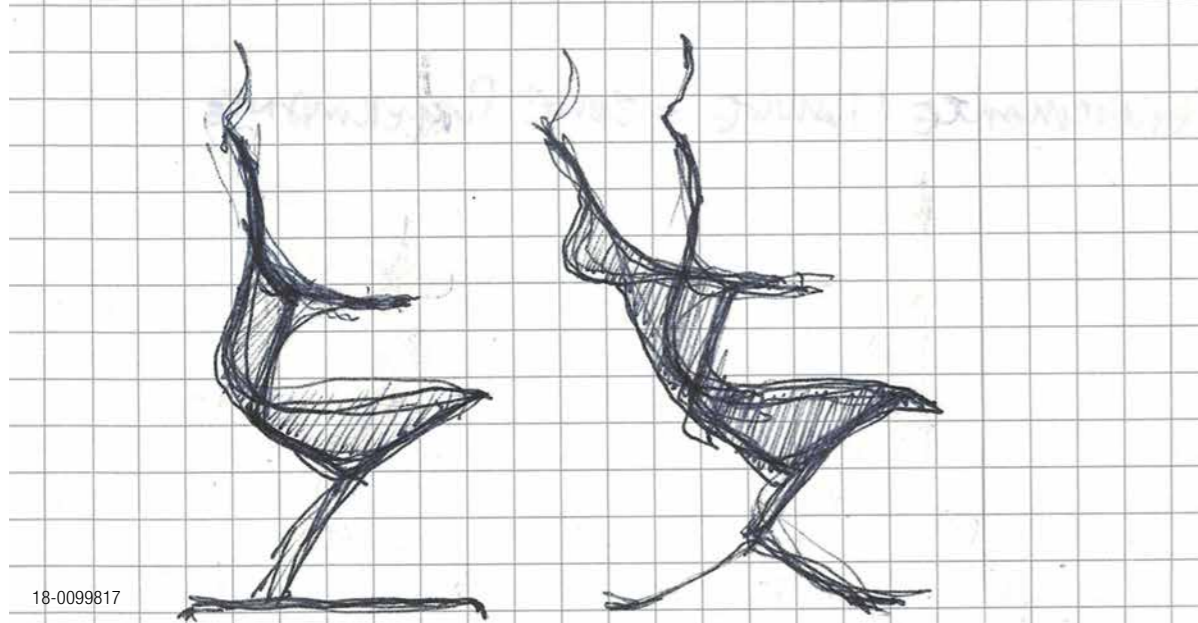

Inspiración

Nos inspiramos en la industria aeroespacial y en el movimiento de una pierna protésica de alto rendimiento, entre otras cosas, para entender cómo la combinación de materiales avanzados y formas podría crear un sistema simple, increíblemente fino, extremadamente resistente y altamente sensible. Al sustituir centenares de piezas necesarias en una silla muy ajustable por un sistema sencillo, el material se convierte en el mecanismo.

18-0099817