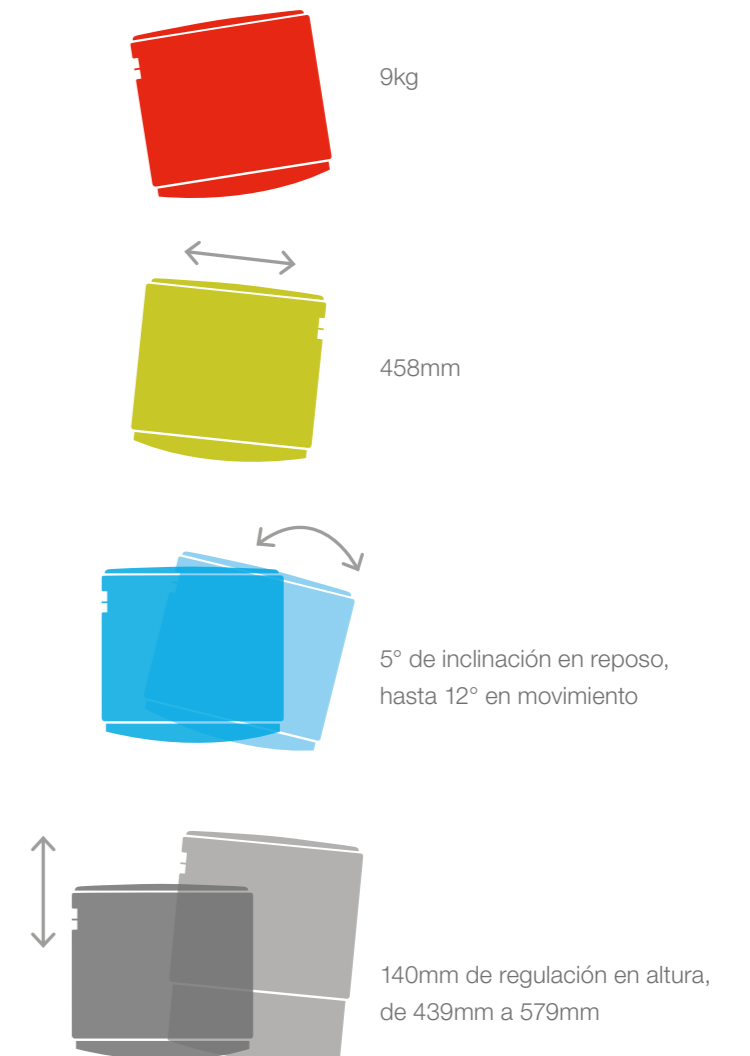

Buoy en cifras

El movimiento es saludable y esta es la razón por la que Buoy gira, se inclina y se mueve hacia arriba y hacia abajo. Fomenta una posición sentada activa. Ayuda a mantener la mente alerta y el cuerpo activo. Pruébalo, siéntate. Con sus seis colores vivos para personalizarlo, Buoy es una experiencia en movimiento.