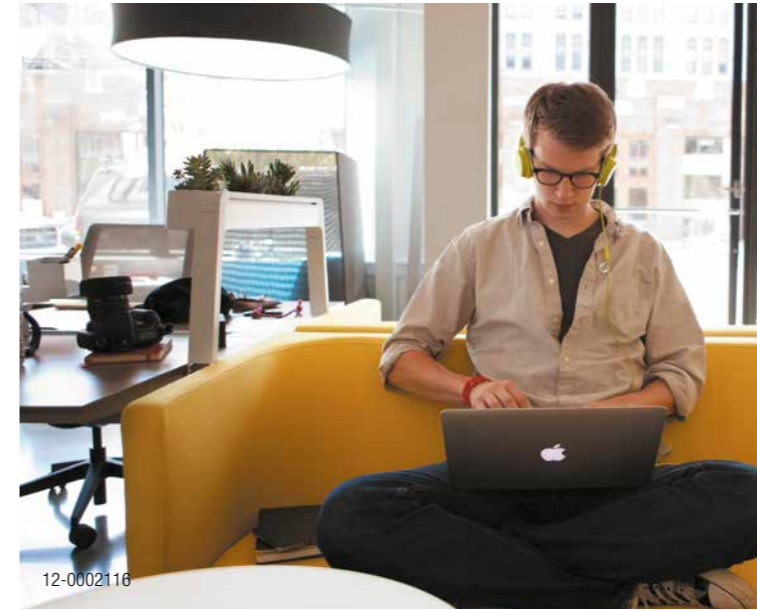

AUTENTICIDAD

La autenticidad es la libertad para ser uno mismo. Consiste en celebrar la diversidad de cada persona y lo que aporta al equipo esa diversidad.