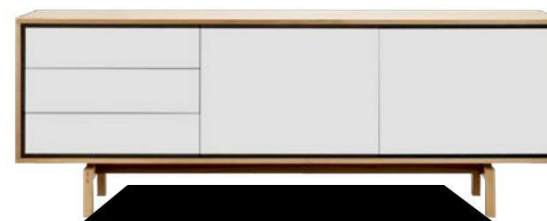

新品 Floow 餐边柜 Michael H. Nielsen 设计

实木可选白橡木、涂油橡木、涂油胡桃木或烟熏橡木。柜
门为白色层压板。
小。W136xH73xD50 厘米。
大。W202xH73xD50 厘米。