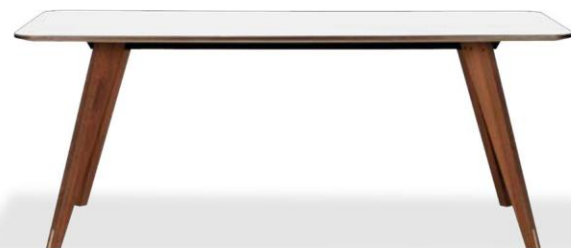

Mood Square Michael H. Nielsen 设计

桌面可选白橡木饰面、胡桃木饰面或白色层压板。桌沿可选白橡木或胡桃木，配以同款实木椅脚。

设有 2 组加长部件，最多可同坐 14 人。

加长部件独立发售。

W95xL170(270), H73 厘米。