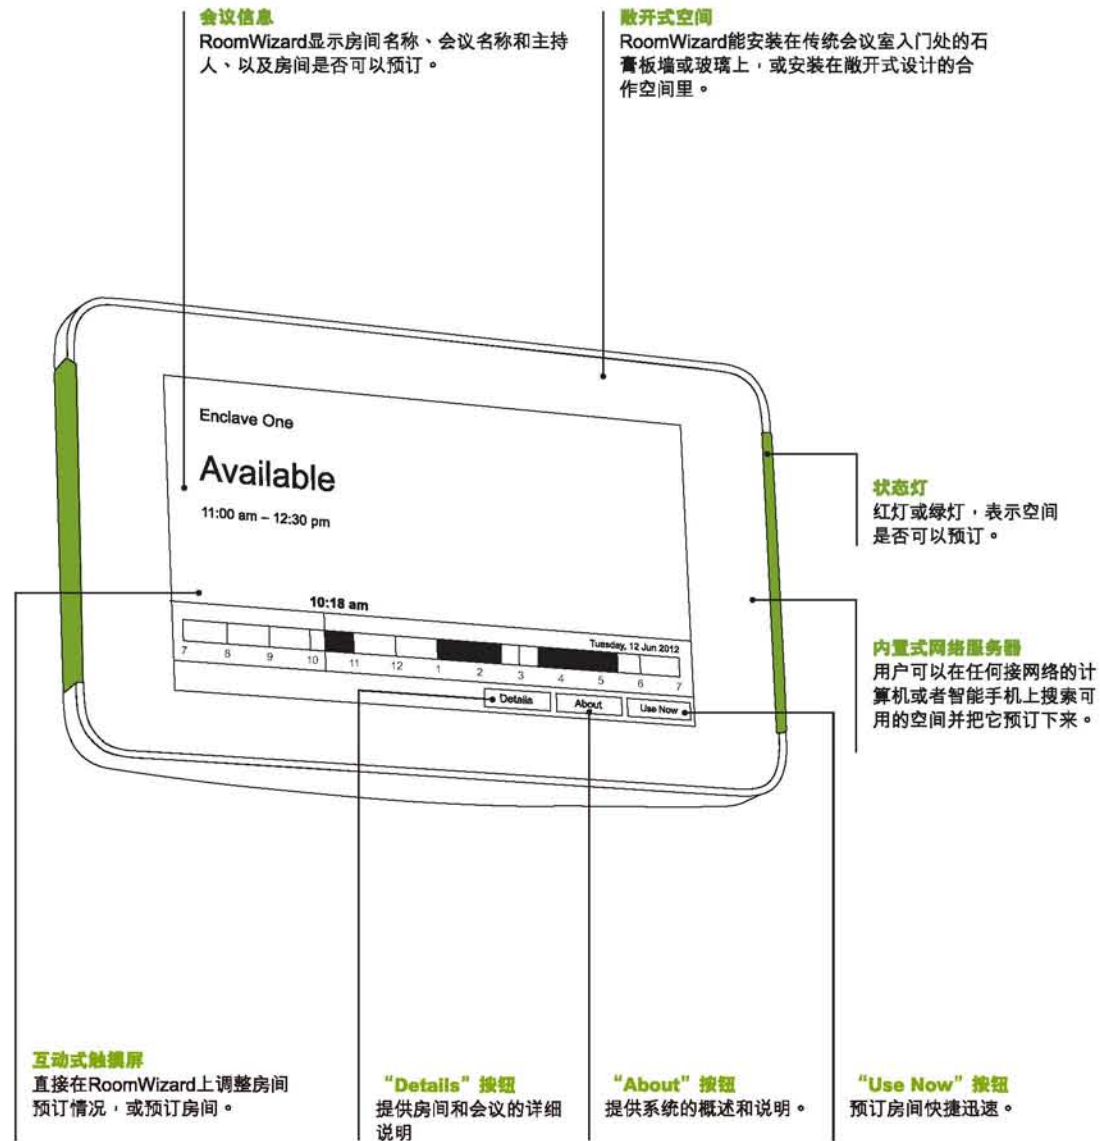

**40%** 的员工每天都要浪费近30分钟的时间来寻找可以合作共事的空间。\*

\*Steelcase工作空间调查数据

10:18 am

供应链小组  
Matt Sharpe  
10:18 am — 11:00 am

7 8 9 10 11 12 1 2 3 4 5 6 7

04:30 pm

Q4计划  
Bill Knight  
4:30 pm — 5:00 pm

最近经过重新设计的RoomWizard是一个基于网络的房间日程系统，它能解决员工和会议空间之间缺少关联的困境。RoomWizard与一系列日程系统兼容，包括Microsoft® Outlook®和Lotus Notes®。因此，您可以通过网络、笔记本电脑或智能手机对各种会议进行无缝隙式管理。

## 红灯 绿灯

当员工看到有一个会议空间处于开放状态时，他们可以立刻把房间预订下来，并开始工作。

**预订的是空间，  
并不仅仅是房间。**

最有效的会议往往发生在传统的会议室之外。比起先到先得的模式，RoomWizard所提供的解决方案能更有效地管理开放式和封闭式合作空间。现在，用户可以在知道不会有人来“搭便车”的情况下把会议空间预订下来，方便大家充份利用合作空间。

RoomWizard 还能仔细跟踪空间利用情况，并带有可以衡量并且报告预订模式的数据库。

产品规格

RoomWizard可以作为独立系统使用，也可以与现有的房间预订系统（如Microsoft Outlook、Lotus Notes或其他高级日程系统）进行无缝隙连接。

特性

|                      |  |
|----------------------|--|
| 彩色触摸屏                | 7" (16:9), 电容式触摸屏, 16M 色   |
| 重量                   | 1.25 lbs   |
| 内存                   | 4 GB   |
| 局域网                  | 10BaseT/100BaseTX, DHCP, IEEE 符合802.3U & 802.3af   |
| 电源                   | PoE (局域网供电)  |
| 整装独立装置<br>无需外部服务器或软件 | 是  |
| 同步—可用连接装置            | Microsoft Exchange, Lotus Domino, Dean Evans & Associates EMS, PeopleCube, EmergingSoft, AgilQuest或其他高级日程系统。 |
| 开放式平台<br>供连接和整合其他设备  | 是  |
| 远程管理                 | 是  |
| 状态信号灯                | 是  |
| 带支架的安装深度             | 2 1/4"   |