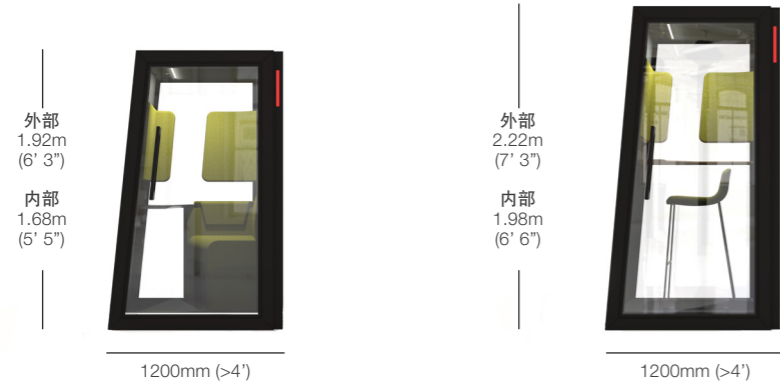

特色

组装简单 易于移动

您只需拆除底部盖板, 将叉车叉入底部, 几下把它托起, 就可以拖着它去任何想去的地方了...

...组装、运输、移动超简单!

产品规格

产品系列

QT01
矮款专注间 (左开门)

高度: 1900mm [H75"]
宽度: 1000mm [W39"]
深度: 1200mm [D47"]

QT02
矮款专注间 (右开门)

高度: 1900mm [H75"]
宽度: 1000mm [W39"]
深度: 1200mm [D47"]

QT03
高款电话亭 (左开门)

高度: 2200mm [H87"]
宽度: 1000mm [W39"]
深度: 1200mm [D47"]

QT04
高款电话亭 (右开门)

高度: 2200mm [H87"]
宽度: 1000mm [W39"]
深度: 1200mm [D47"]

QTF01
座位单元 (适用于左开门式矮款专注间 QT01)

高度: 825mm [H32"]
宽度: 885mm [W35"]
深度: 625mm [D25"]

QTF02
座位单元 (适用于右开门式矮款专注间 QT02)

高度: 825mm [H32"]
宽度: 885mm [W35"]
深度: 625mm [D25"]

可选项:

- 前端隐私屏风
- 后端倚靠衬垫
- 办公台面: 工作台/L型工作台
- 指示灯
- 抗震组件