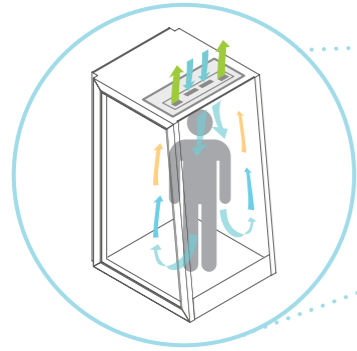

如果是背靠背摆放，您讲话的方向始终与背后用户相反。因此无论是哪种摆放方式，都是互不影响的通话效果。

无需大兴土木，一排靠墙的半私密空间就可以快速提供隐私保护。

倾斜面的空气风口

空气风口一般位于正面，意味着您在谈话时始终面向风口，从而减少电话亭之间的声音传播。

创新材料

内墙由可回收涤纶毡垫和创新设计的隔音挡板完美结合，在您讲话时打造绝佳的吸音效果。

另一要素就是隔音叠层玻璃，抵消所有临界语音频率的损耗。

精密结构设计

独特和创新的隔音及吸音墙（Orangebox独家研发产品），搭配极为严实的门框，确保全方位严丝合缝，实现极佳的隔音效果。

为舒适而设计

舒适柔软的坐垫和扶手, 搭配与靠背一体式相连的人体工学腰撑, 坐姿款 On the QT 支持您的舒适办公。

独特的斜边设计使电话亭的空间轮廓最小化, 并为腿部预留更多的活动空间, 舒适感倍增。

空气循环

On the QT 设计了进风扇和排风扇, 每小时空气约更新25次, 打造舒适感和功能感的完美平衡。