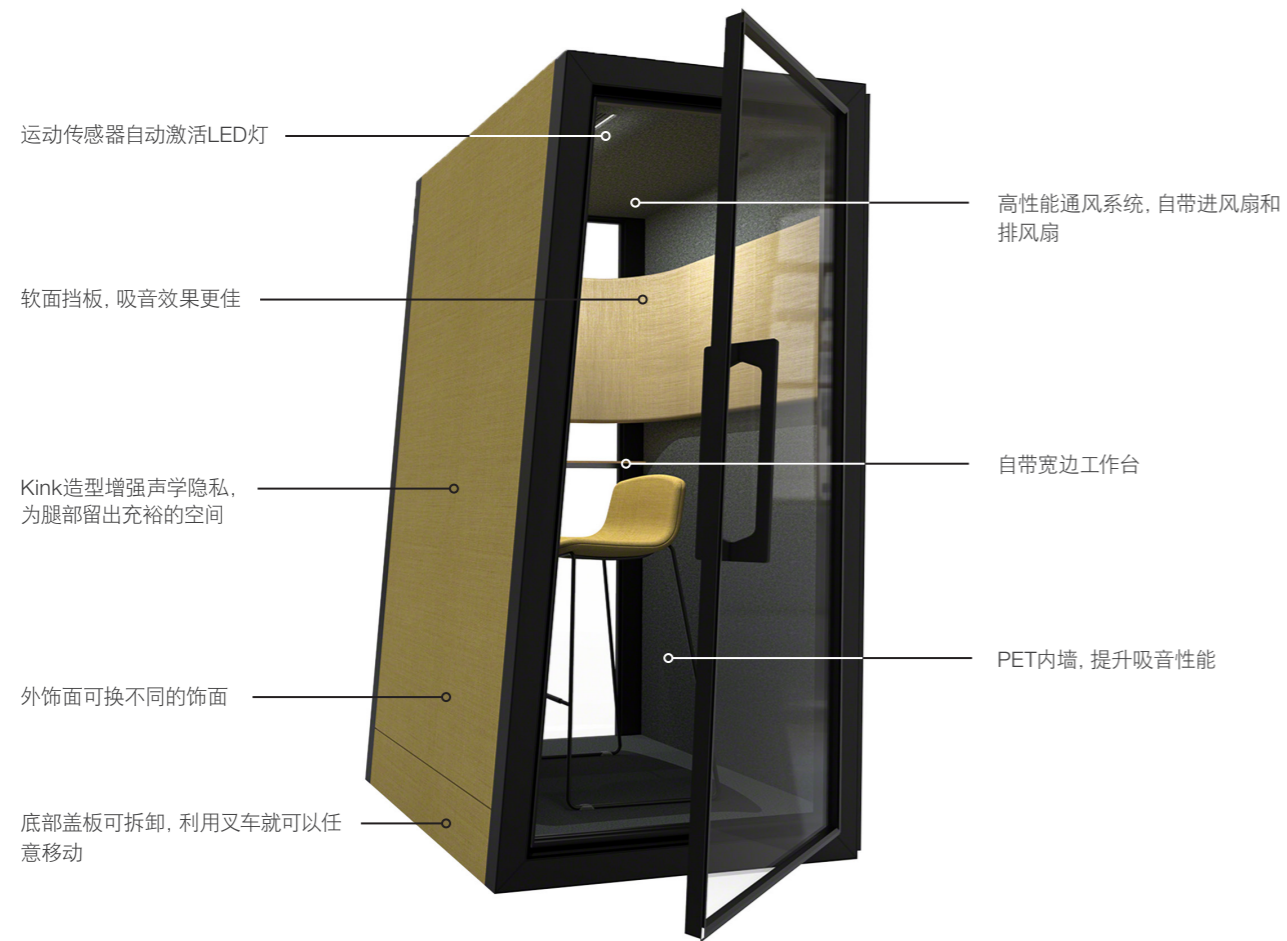

如果是背靠背摆放，您讲话的方向始终与背后用户相反。因此无论是哪种摆放方式，都是互不影响的通话效果。

无需大兴土木，一排靠墙的半私密空间就可以快速提供隐私保护。

倾斜面的空气风口

空气风口一般位于正面，意味着您在谈话时始终面向风口，从而减少电话亭之间的声音传播。

创新材料

内墙由可回收涤纶毡垫和创新设计的隔音挡板完美结合，在您讲话时打造绝佳的吸音效果。

另一要素就是隔音叠层玻璃，抵消所有临界语音频率的损耗。

精密结构设计

独特和创新的隔音及吸音墙（Orangebox独家研发产品），搭配极为严实的门框，确保全方位严丝合缝，实现极佳的隔音效果。

为舒适而设计

舒适柔软的坐垫和扶手, 搭配与靠背一体式相连的人体工学腰撑, 坐姿款 On the QT 支持您的舒适办公。

独特的斜边设计使电话亭的空间轮廓最小化, 并为腿部预留更多的活动空间, 舒适感倍增。

空气循环

On the QT 设计了进风扇和排风扇, 每小时空气约更新25次, 打造舒适感和功能感的完美平衡。

特色

组装简单 易于移动

您只需拆除底部盖板, 将叉车叉入底部, 几下把它托起, 就可以拖着它去任何想去的地方了...

...组装、运输、移动超简单!

产品规格

产品系列

QT01
矮款专注间 (左开门)

高度: 1900mm [H75"]
宽度: 1000mm [W39"]
深度: 1200mm [D47"]

QT02
矮款专注间 (右开门)

高度: 1900mm [H75"]
宽度: 1000mm [W39"]
深度: 1200mm [D47"]

QT03
高款电话亭 (左开门)

高度: 2200mm [H87"]
宽度: 1000mm [W39"]
深度: 1200mm [D47"]

QT04
高款电话亭 (右开门)

高度: 2200mm [H87"]
宽度: 1000mm [W39"]
深度: 1200mm [D47"]