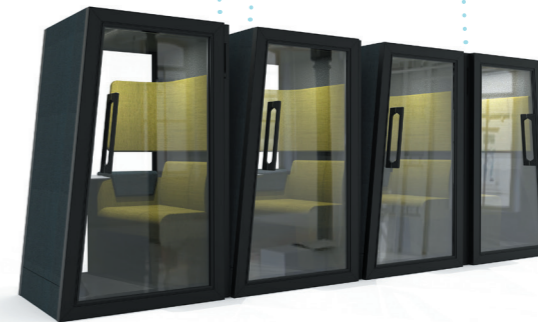

宜站立，即“高款”电话亭，配有简洁的倚靠面板，创造出一个柔软的人体工学角落，用户可以靠在这里打个简短的电话或者开展临时工作。

宜坐姿，即“矮款”坐姿专注间，尤其适合长时间在线会议或者专注型工作。

多功能办公区

无论是高款还是矮款的 On the QT, 都能打造一个安静的避风港, 支持用户在合作及专注模式之间流畅切换。

高款电话亭, 亦或矮款专注间, 不同的规格支持用户灵活选择, 打造个性化的空间。

白板饰面可作多功能展示板。

木纹复合板饰面打造温馨且自然的空间。

布面软包饰面打造更柔和多彩的空间。

金属钢板饰面自带磁力, 支持创意展示。

宁静私密

On the QT电话亭拥有独特的外形，其斜边设计“kink”灵感来自于录音室的结构。它的内部倾斜面会将用户说话的声音向下反弹并发散，将音频混响效果降至最小，确保您在线会议的声音清楚且清晰。

由于斜边的设计面向用户的正面，用户的谈话会进入两个电话亭之间的空气风口，从而降低电话亭之间的传音。

如果是背靠背摆放，您讲话的方向始终与背后用户相反。因此无论是哪种摆放方式，都是互不影响的通话效果。

无需大兴土木，一排靠墙的半私密空间就可以快速提供隐私保护。

倾斜面的空气风口

空气风口一般位于正面，意味着您在谈话时始终面向风口，从而减少电话亭之间的声音传播。

创新材料

内墙由可回收涤纶毡垫和创新设计的隔音挡板完美结合，在您讲话时打造绝佳的吸音效果。

另一要素就是隔音叠层玻璃，抵消所有临界语音频率的损耗。

精密结构设计

独特和创新的隔音及吸音墙（Orangebox独家研发产品），搭配极为严实的门框，确保全方位严丝合缝，实现极佳的隔音效果。

为舒适而设计

舒适柔软的坐垫和扶手, 搭配与靠背一体式相连的人体工学腰撑, 坐姿款 On the QT 支持您的舒适办公。

独特的斜边设计使电话亭的空间轮廓最小化, 并为腿部预留更多的活动空间, 舒适感倍增。

空气循环

On the QT 设计了进风扇和排风扇, 每小时空气约更新25次, 打造舒适感和功能感的完美平衡。