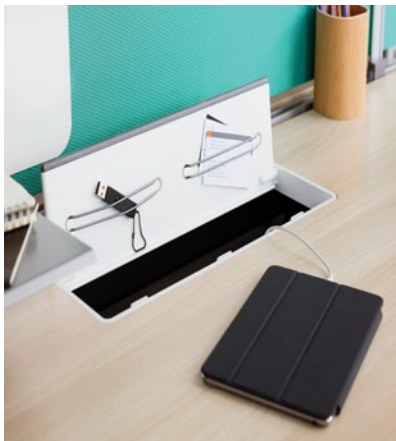

人才是雇主最宝贵的资产。工作环境影响我们的观感，假如办公场所规划完善，则可促进员工的身心健康，提高敬业度，整体工作效率也因而上升。

即使在最严峻的工作环境，Navi TeamIsland仍然关注办公人员的身心健康。

设计以人为本 | 促进身心健康

办公桌高度选项

Navi TeamIsland办公桌设有站姿高度和传统高度两种类型，更提供不同桌脚款式和配件，可供自由组合。

HighSit高坐姿设计

独特的HighSit高坐姿长桌设计方便办公人员在整天工作中随意转换姿势，同时鼓励面对面交流协作，促进工作效率。踏脚平台提高办公桌与地面之间的距离，也铺设了地毯，营造符合人体工学的支撑度，办公人员犹如安坐在传统高度办公桌前，得到同样舒适感。

设计以人为本 | 结合便利功能

翻盖板设计

Navi TeamIsland的集成解决方案提供便利的技术支持。翻盖板与办公桌的衔接边缘可用作移动智能设备底座，配合视频通话免提方式，而翻盖板下更隐藏存储空间，方便整理小物件。

可存储型桌脚 / 手提包放置空间

办公人员可将个人物品放进可存储型桌脚。此设计不仅带来安定感，同时满足隐私需要。桌脚上方也可用作手提包放置空间，使个人物品触手可及。

个人抽屉

所有Navi TeamIsland的可存储型桌脚均设有抽屉,可供放置个人物品,需要时轻松取用。