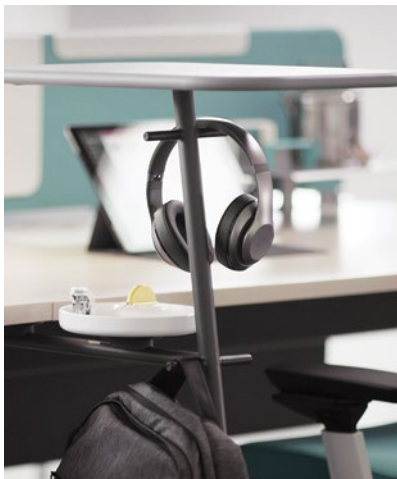

辅助办公台

Navi TeamIsland备有设计独特的辅助办公台，鼓励相邻办公人员开展二人随时进行沟通协作，在换班时间更可作为临时办公空间，也方便办公人员短暂逗留和会面。

此外，辅助办公台营造低调的边界感，在高密度的工作环境中提供额外存储空间，可放置手提包和个人物品。