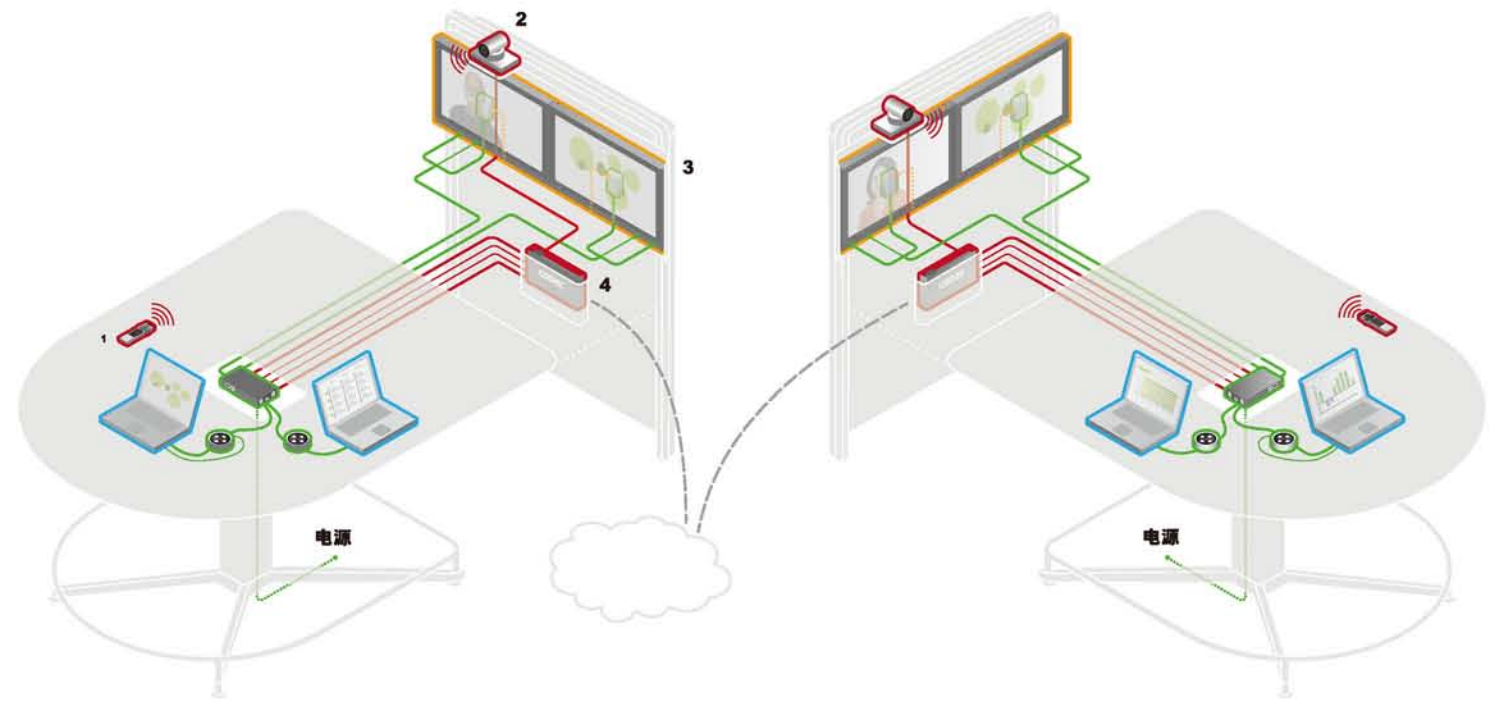

组合有无限可能。

当一个小组针对数字内容进行讨论时，其他人可以小憩放松，啜饮咖啡。

**合作成形。** media:scape休闲椅多用途的几何机构可以轻松进行组合，支持四人至六人的小组，以及任何你能想到的需求。

IM#: 12-0002266 | SM MEDIA:SCAPE 北极白高脚椅高度会议桌, 配置铂金属TOTEM, 铂金属薄SHROUD, 芥末绿色布饰面白色椅架COBI高脚椅

## 合作。 打开。互联。分享。

media:scape 专为成为合作共事的目的地而设计——使用起来简单, 简单三步就能接入你的数字工具。

- 1 打开 打开多媒体槽, 移开PUCK™
- 2 互联 将PUCK连接到你的笔记本电脑上 (PUCK会发光)
- 3 分享 按下PUCK, 分享电脑上的信息 (PUCK会显示为绿色)

当按下PUCK (个人用户控制键) 时, 电脑上的信息会立刻分享到显示器或投影机上, 让用户和他人分享信息。

PUCK是一个专为用户界面, 存在于每一台media:scape的设置中, 为即将发生的合作提供必不可少的试金石。

**1. 视频会议系统遥控器**  
控制视频会议和摄像头。

**2. 摄像头**  
为视频会议捕捉会议情境。

**3. 显示器**  
显示通过视频会议系统在远程与会者之间分享的信息。

**4. CODEC**  
压缩和解压缩通过网络发送给各地的视频会议信息。

MTBC将一根电缆分成显示器可用的音频和视频电缆，为显示器控制盒和一个可选IR发射器控制数据。

**3. CODEC供给的电缆**  
应用来连接CODEC和矩阵转换开关。其中一根电缆将视频和音频从远程的麦克风和摄像头输出端传输过来。另一根电缆传输远程内容输出端的信息。

**小贴士：**CODEC可能有HDMI/DVI或其他输出口，需要转换成VGA+音频信号。

**4. 多达8个PUCK**  
根据不同的配置，media:scape上可以连接多达8个PUCK。然后PUCK可以连接到笔记本电脑或其他类似的设备上。