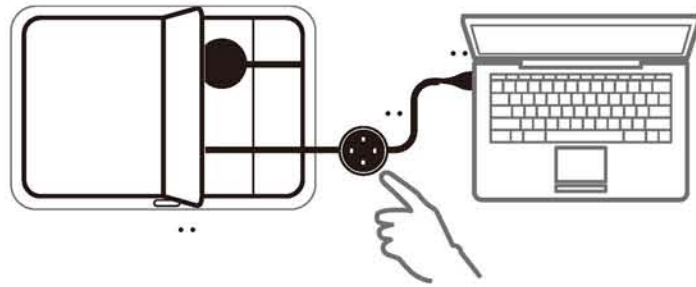

合作。 打开。互联。分享。

media:scape 专为成为合作共事的目的地而设计——使用起来简单, 简单三步就能接入你的数字工具。

1. 1 打开 打开多媒体槽, 移开PUCK™
2. 2 互联 将PUCK连接到你的笔记本电脑上 (PUCK会发光)
3. 3 分享 按下PUCK, 分享电脑上的信息 (PUCK会显示为绿色)

当按下PUCK (个人用户控制键) 时, 电脑上的信息会立刻分享到显示器或投影机上, 让用户和他人分享信息。

PUCK是一个专为用户界面, 存在于每一台media:scape的设置中, 为即将发生的合作提供必不可少的试金石。