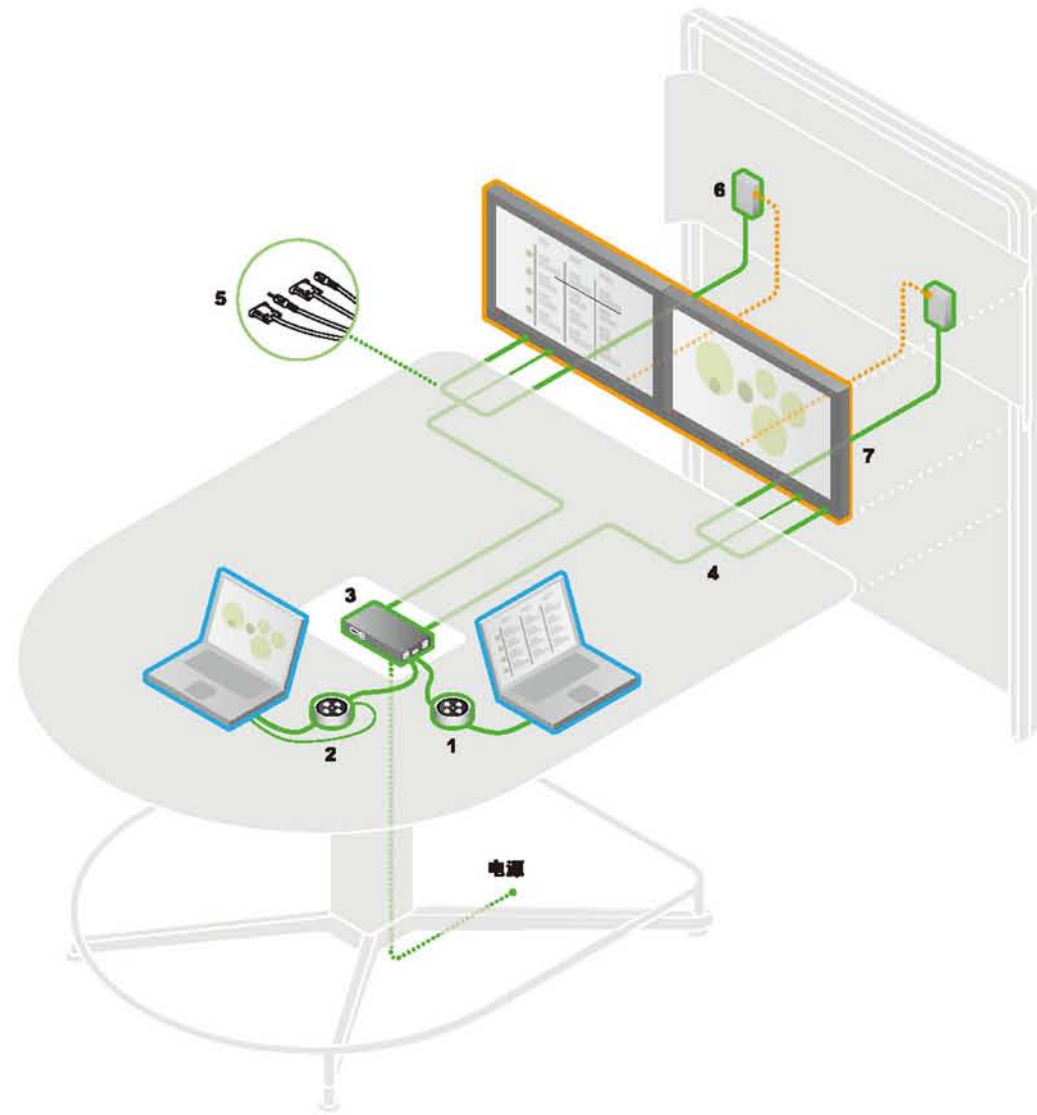

MTBC将一根电缆分成显示器可用的音频和视频电缆，为显示器控制盒和一个可选IR发射器控制数据。

**3. CODEC供给的电缆**  
应用来连接CODEC和矩阵转换开关。其中一根电缆将视频和音频从远程的麦克风和摄像头输出端传输过来。另一根电缆传输远程内容输出端的信息。

**小贴士：**CODEC可能有HDMI/DVI或其他输出口，需要转换成VGA+音频信号。

**4. 多达8个PUCK**  
根据不同的配置，media:scape上可以连接多达8个PUCK。然后PUCK可以连接到笔记本电脑或其他类似的设备上。

**小贴士：**PUCK HD 15 连接器的配置包括音频和视频。请参考media:scape开关手册（SP106-101）。

**MEDIA:SCAPE家具能隐藏并管理电缆。**  
一个配置有Totem的D型高脚椅高度大桌如图所示。彩色部分分别指代如上组件。CODEC位置根据墙面加载的配置会有所不同。

**颜色图例**

- 由media:scape 提供
- 由第三方提供的高清视频会议设备和连接
- 显示器
- 笔记本电脑

# 合作共享 理解这些组件。

media:scape是一个部署简单、全局访问的系统，为用户、安装人员和IT支持团队提供统一的标准。

## 1. PUCK™

(个人用户控制键)是一个通用用户界面，无需驱动、软件或培训。当笔记本电脑连接上时，PUCK会自动打开显示设备，当电脑断开时则关闭显示——能减少开支，并延长显示设备的寿命。