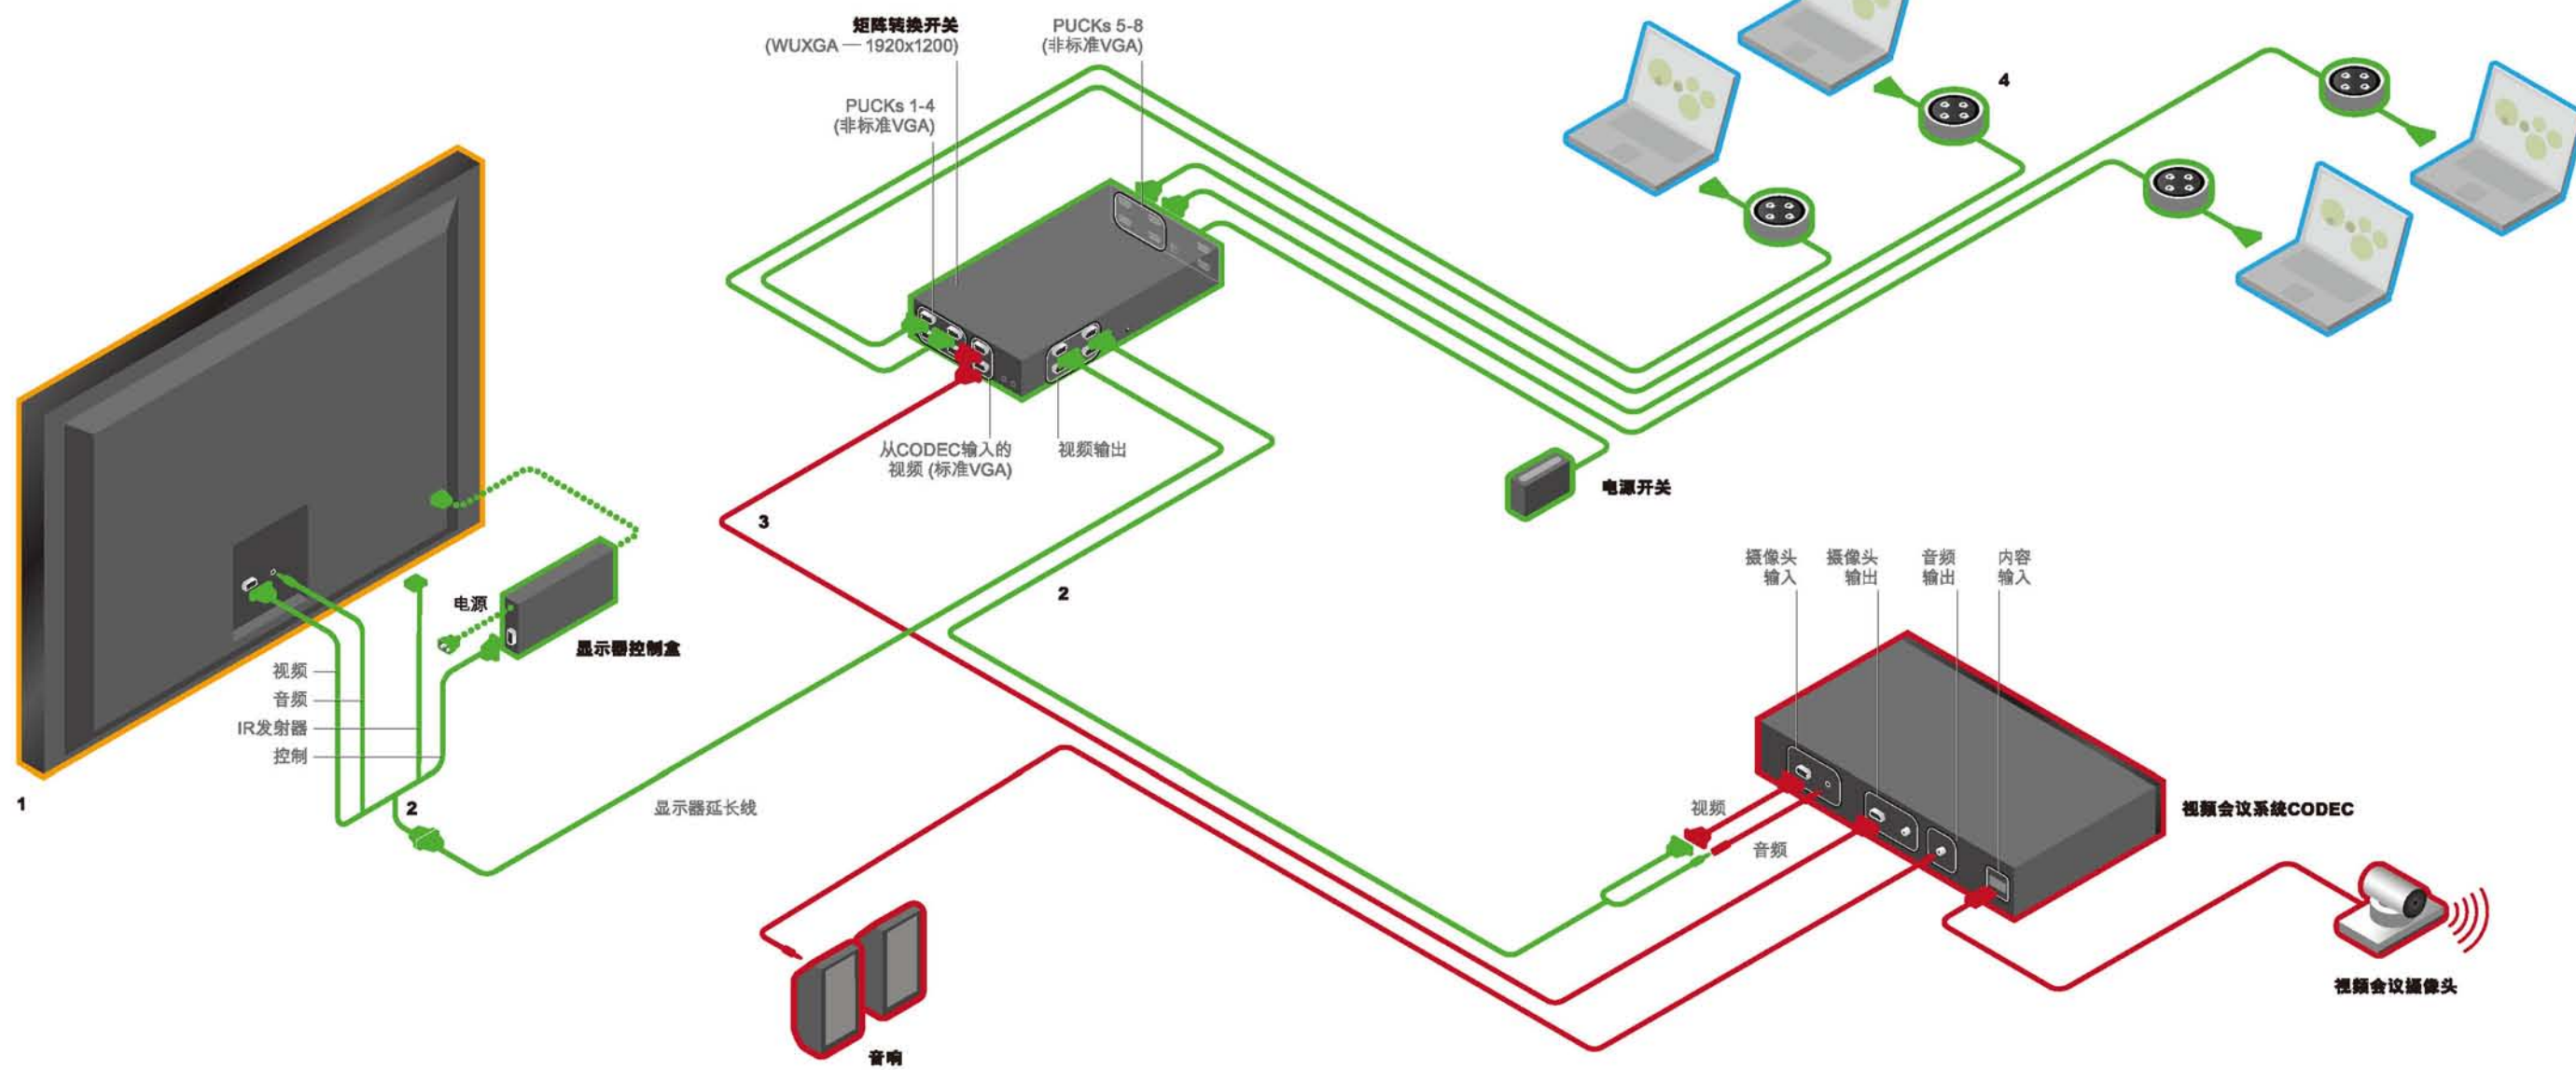

## 合作。 打开。互联。分享。

media:scape 专为成为合作共事的目的地而设计——使用起来简单, 简单三步就能接入你的数字工具。

- 1 打开 打开多媒体槽, 移开PUCK™
- 2 互联 将PUCK连接到你的笔记本电脑上 (PUCK会发光)
- 3 分享 按下PUCK, 分享电脑上的信息 (PUCK会显示为绿色)

当按下PUCK (个人用户控制键) 时, 电脑上的信息会立刻分享到显示器或投影机上, 让用户和他人分享信息。

PUCK是一个专为用户界面, 存在于每一台media:scape的设置中, 为即将发生的合作提供必不可少的试金石。

**1. 视频会议系统遥控器**  
控制视频会议和摄像头。

**2. 摄像头**  
为视频会议捕捉会议情境。

**3. 显示器**  
显示通过视频会议系统在远程与会者之间分享的信息。

**4. CODEC**  
压缩和解压缩通过网络发送给各地的视频会议信息。

# 矩阵转换开关和视频会议CODEC。

互联。  
各种可能。

**1. 显示器**  
和视频会议系统连接，使用一个显示器延长线，分支电缆和显示器控制盒。

**小贴士：**一个MEDIA:SCAPE高清视频会议配置最多可以连接三台显示器。

**2. 分支电缆**  
连接矩阵转换开关（输出4个）。音频和视频电缆连接到分支电缆和CODEC。实际的CODEC输入可能和图示有所出入。

**小贴士：**分出一根显示器分支电缆（MTBC）用来通过CODEC做内容分享。控制电缆和IR电缆不能和CODEC一起使用。

MTBC将一根电缆分成显示器可用的音频和视频电缆，为显示器控制盒和一个可选IR发射器控制数据。

**3. CODEC供给的电缆**  
应用来连接CODEC和矩阵转换开关。其中一根电缆将视频和音频从远程的麦克风和摄像头输出端传输过来。另一根电缆传输远程内容输出端的信息。

**小贴士：**CODEC可能有HDMI/DVI或其他输出口，需要转换成VGA+音频信号。

**4. 多达8个PUCK**  
根据不同的配置，media:scape上可以连接多达8个PUCK。然后PUCK可以连接到笔记本电脑或其他类似的设备上。