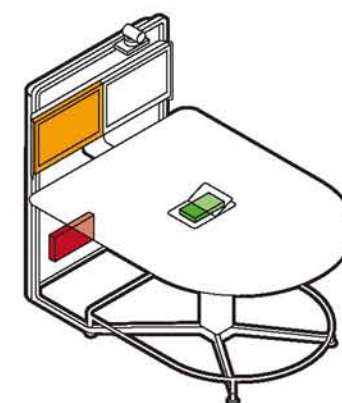

# 矩阵转换开关和视频会议CODEC。

互联。  
各种可能。

**1. 显示器**  
和视频会议系统连接，使用一个显示器延长线，分支电缆和显示器控制盒。

**小贴士：**一个MEDIA:SCAPE高清视频会议配置最多可以连接三台显示器。

**2. 分支电缆**  
连接矩阵转换开关（输出4个）。音频和视频电缆连接到分支电缆和CODEC。实际的CODEC输入可能和图示有所出入。

**小贴士：**分出一根显示器分支电缆（MTBC）用来通过CODEC做内容分享。控制电缆和IR电缆不能和CODEC一起使用。

MTBC将一根电缆分成显示器可用的音频和视频电缆，为显示器控制盒和一个可选IR发射器控制数据。

**3. CODEC供给的电缆**  
应用来连接CODEC和矩阵转换开关。其中一根电缆将视频和音频从远程的麦克风和摄像头输出端传输过来。另一根电缆传输远程内容输出端的信息。

**小贴士：**CODEC可能有HDMI/DVI或其他输出口，需要转换成VGA+音频信号。

**4. 多达8个PUCK**  
根据不同的配置，media:scape上可以连接多达8个PUCK。然后PUCK可以连接到笔记本电脑或其他类似的设备上。

**小贴士：**PUCK HD 15 连接器的配置包括音频和视频。请参考media:scape开关手册（SP106-101）。

**MEDIA:SCAPE家具能隐藏并管理电缆。**  
一个配置有Totem的D型高脚椅高度大桌如图所示。彩色部分分别指代如上组件。CODEC位置根据墙面加载的配置会有所不同。

**颜色图例**

- 由media:scape 提供
- 由第三方提供的高清视频会议设备和连接
- 显示器
- 笔记本电脑