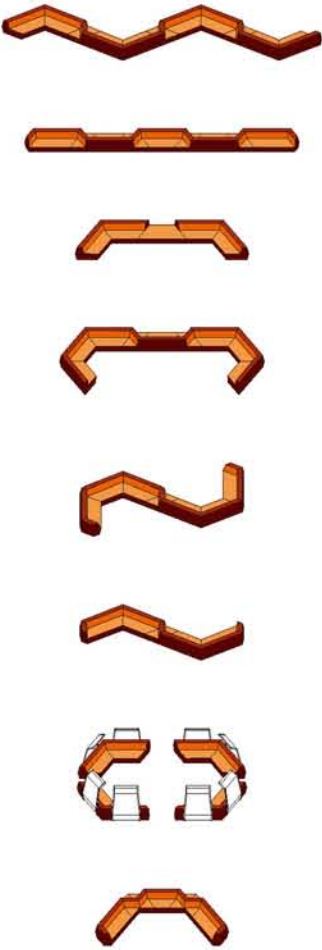

当一个小组针对数字内容进行讨论时，其他人可以小憩放松，啜饮咖啡。

合作成形。 media:scape休闲椅多用途的几何机构可以轻松进行组合，支持四人至六人的小组，以及任何你能想到的需求。