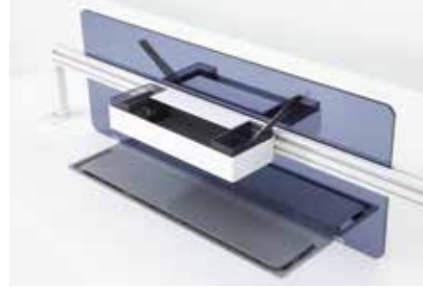

# 个人定制

根据员工个体和他们的办公需要来对Lexicon进行定制化配置吧。Lexicon拥有可调节的隐私部件、灵活的存储设施、功能齐全电脑支持以及一系列创新的办公用具。

**Lexicon 屏风显示器支架**  
能够让员工对自己电脑显示器的位置和配置进行设定，以适应他们的办公模式，并能够迅速地进行调节，以顺应自己办公姿势的调整或者与同事分享信息。

**Details**  
这款悬挂worktools办公用具能够有效地把许许多多的小工具和文件都从办公台面上挪开，存放到一个可以方便看到并便于随手使用的位置。

**1+1**  
worktools有助于简化组织、存储和使用个人信息、共享信息、工具以及其他常用物品，并鼓励信息的动态获取。

**Functional Screen**  
完美结合团队合作与个人的私密要求。充分的高度既可确保私密性，又能提供边界感，整合的口袋可方便用户将常用资料存放在触手可及的地方。

**SOTO II Launch Pad**  
可在桌面上提供便捷区域，用以安置移动设备和其它私人物品。每个侧面有三个电源插口，保证设备的正常充电及运行。