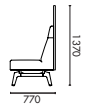

产品名称
竹子沙发高背三人位 - 后围合屏风

产品型号
BAM-SF-HB-BS-3S

产品尺寸
W2400 D770 H1370

材料说明
屏风软包: 超平全松芯多层板; 面料软包
座面软包: P2 多层板 + 实木框架; 高回弹切割缝; 面料软包
脚架: 成型切割钢脚架, 横梁壁厚 2.5mm (PC03-黑色平光喷粉)

表面处理
钢架黑色平光喷粉。