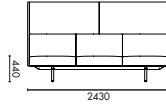

产品名称
竹子沙发低背三人位-左后围合屏风
产品型号
BAM-SF-LB-LS-3S
产品尺寸
W2430 D770 H1370

材料说明
屏风软包: 超平全松芯多层板; 面料软包
座面软包: P2 多层板 + 实木框架; 高回弹切割海绵; 面料软包
脚架: 成型切割钢脚架, 横梁壁厚 2.5mm (PC03-黑色平光喷粉)
表面处理
钢架黑色平光喷粉。

NAME
Bamboo Sofa 2400W 3-Seater LB LS
TYPE
BAM-SF-LB-LS-3S
DIMENSIONS
W2430 D770 H1370