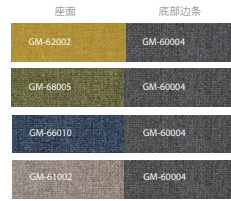

FRAME COLOR OPTIONS 框架可选色

TABLE COLOR OPTIONS 台面可选色

MADE-TO-ORDER

关于定制

非标准色软包椅面均可定制，查看材质详细信息请查阅本书末尾色卡页。

UPHOLSTERY OPTIONS 软包可选色