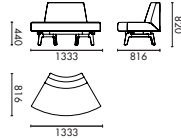

产品名称
竹子沙发低背弧形外转角位
产品型号
BAM-SF-LB-ARC2
产品尺寸
W1333 D816 H820

材料说明
座面软包: P2 多层板 + 俄罗斯进口落叶松木框架; 高回弹切割绵; 面料软包
脚架: 成型切割钢脚架, 横梁壁厚 2.5mm (PC03-黑色平光喷粉)

表面处理
钢架黑色平光喷粉。

NAME
Bamboo Sofa 120-degree Corner LB
TYPE
BAM-SF-LB-ARC2
DIMENSIONS
W1333 D816 H820

PROCESS
Steel frame: black flat powder coating