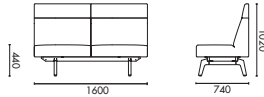

产品名称
竹子沙发高背双人位-无屏风

产品型号
BAM-SF-HB-NS-2S

产品尺寸
W1600 D740 H820

材料说明

座面软包: P2 多层板 + 实木框架; 高回弹切割绵; 面料软包

脚架: 成型切割钢脚架, 横梁壁厚 2.5mm (PC03-黑色平光喷粉)

表面处理

钢架黑色平光喷粉。

NAME
Bamboo Sofa 1600W 2-Seater HB NS

TYPE
BAM-SF-HB-NS-2S

DIMENSIONS
W1600 D740 H820

MATERIAL

PROCESS

Steel frame: black flat powder coating