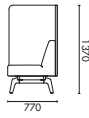

表面处理
钢架黑色平光喷粉