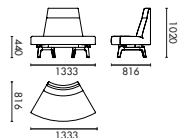

产品名称
竹子沙发高背弧形外转角位
产品型号
BAM-SF-HB-ARC2
产品尺寸
W1333 D816 H1020

材料说明
座面软包: P2 多层板 + 实木框架; 高回弹切割绵; 面料软包
脚架: 成型切割钢脚架, 横梁壁厚 2.5mm (PC03-黑色平光喷粉)

表面处理
钢架黑色平光喷粉。

NAME
Bamboo Sofa Rec Table 90D Corner
TYPE
BAM-SF-HB-ARC2
DIMENSIONS
W1333 D816 H1020

PROCESS
Steel frame: black flat powder coating