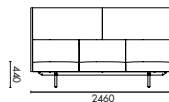

产品名称
竹子沙发低背三人位 - 三边围合屏风
产品型号
BAM-SF-LB-AS-3S
产品尺寸
W2460 D770 H1370
材料说明

屏风软包: 超平全松芯多层板; 面料软包
座面软包: P2 多层板 + 实木框架; 高回弹切割缝; 面料软包
脚架: 成型切割钢脚架, 横梁壁厚 2.5mm (PC03-黑色平光喷粉)
表面处理
钢架黑色平光喷粉。