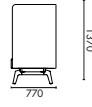

产品名称
竹子沙发低背三人位-右后围合屏风
产品型号
BAM-SF-LB-RS-3S
产品尺寸
W2430 D770 H1370

材料说明
屏风软包: 超平全松芯多层板; 面料软包
座面软包: P2 多层板 + 实木框架; 高回弹切割海绵; 面料软包
脚架: 成型切割钢脚架, 横梁壁厚 2.5mm (PC03-黑色平光喷粉)
表面处理
钢架黑色平光喷粉。

NAME
Bamboo Sofa 2400W 3-Seater LB RS
TYPE
BAM-SF-LB-RS-3S
DIMENSIONS
W2430 D770 H1370