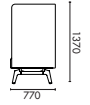

产品名称
竹子沙发高背三人位 - 右后围合屏风

产品型号
BAM-SF-HB-RS-3S

产品尺寸
W2430 D770 H1370

材料说明
屏风软包: 超平全松芯多层板; 面料软包
座面软包: P2 多层板 + 实木框架; 高回弹切割缝; 面料软包
脚架: 成型切割钢脚架, 横梁壁厚 2.5mm (PC03-黑色平光喷粉)

表面处理
钢架黑色平光喷粉。