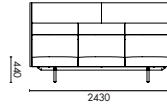

产品名称
竹子沙发高背三人位 - 左后围合屏风

产品型号
BAM-SF-HB-LS-3S

产品尺寸
W2430 D770 H1370

材料说明
屏风软包: 超平全松芯多层板; 面料软包
座面软包: P2 多层板 + 实木框架; 高回弹切割缝; 面料软包
脚架: 成型切割钢脚架, 横梁壁厚 2.5mm (PC03-黑色平光喷粉)

表面处理
钢架黑色平光喷粉。