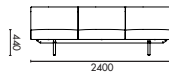

产品名称
竹子沙发低背三人位 - 无屏风
产品型号
BAM-SF-LB-NS-3S
产品尺寸
W2400 D740 H820
材料说明

座面软包: P2 多层板 + 实木框架; 高回弹切割缝; 面料软包
脚架: 成型切割钢脚架, 横梁壁厚 2.5mm (PC03-黑色平光喷粉)
表面处理
钢架黑色平光喷粉。