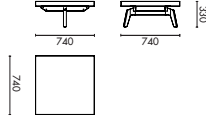

产品名称

竹子直形拼接茶几

产品型号

BAM-TB-REC2

产品尺寸

W740 D740 H330

材料说明

台面: MDF+白橡木贴皮, 半开放清漆, 三分光
脚架: 成型切割钢脚架, 横梁壁厚 2.5mm (PC03-黑色平光喷粉)

表面处理

钢架黑色平光喷粉。

NAME

Bamboo Sofa Rec. Table Straight

TYPE

BAM-TB-REC2

DIMENSIONS

W740 D740 H330

MATERIAL

PROCESS

Steel frame: black flat powder coating