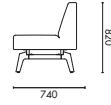

产品名称
竹子沙发低背双人位-无屏风

产品型号
BAM-SF-LB-NS-2S

产品尺寸
W1600 D740 H820

材料说明
沙发软包: P2 多层板+俄罗斯进口落叶松木框架; 高回弹切割绵; 面料软包
脚架: 成型切割钢脚架, 横梁壁厚 2.5mm (PC03-黑色平光喷粉)

NAME
Bamboo Sofa 1600W 2-Seater LB NS

TYPE
BAM-SF-LB-NS-2S

DIMENSIONS
W1600 D740 H820

MATERIAL
Upholstered sofa: P2 plywood+ solid wood frame; highly resilient PU foam; upholstered fabrics

表面处理
钢架黑色平光喷粉

表面处理
钢架黑色平光喷粉

表面处理
钢架黑色平光喷粉

表面处理
钢架黑色平光喷粉