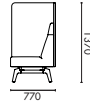

产品名称
竹子沙发高背三人位 - 左后围合屏风

产品型号
BAM-SF-HB-LS-3S

产品尺寸
W2430 D770 H1370

材料说明
屏风软包: 超平全松芯多层板; 面料软包
座面软包: P2 多层板 + 实木框架; 高回弹切割缝; 面料软包
脚架: 成型切割钢脚架, 横梁壁厚 2.5mm (PC03-黑色平光喷粉)

表面处理
钢架黑色平光喷粉。