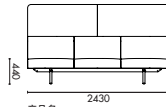

产品名称
竹子沙发低背三人位-右后围合屏风
产品型号
BAM-SF-LB-RS-3S
产品尺寸
W2430 D770 H1370

材料说明
屏风软包: 超平全松芯多层板; 面料软包
座面软包: P2 多层板 + 实木框架; 高回弹切割海绵; 面料软包
脚架: 成型切割钢脚架, 横梁壁厚 2.5mm (PC03-黑色平光喷粉)
表面处理
钢架黑色平光喷粉。

NAME
Bamboo Sofa 2400W 3-Seater LB RS
TYPE
BAM-SF-LB-RS-3S
DIMENSIONS
W2430 D770 H1370