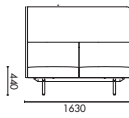

表面处理
钢架黑色平光喷粉