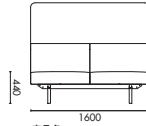

产品名称
竹子沙发低背双人位 - 后围合屏风
产品型号
BAM-SF-LB-BS-2S
产品尺寸
W1600 D770 H1370
材料说明

屏风软包: 超平全松芯多层板; 面料软包
座面软包: P2 多层板 + 实木框架; 高回弹切割缝; 面料软包
脚架: 成型切割钢脚架, 横梁壁厚 2.5mm (PC03-黑色平光喷粉)
表面处理
钢架黑色平光喷粉。