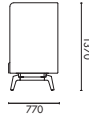

产品名称
竹子沙发低背双人位-无屏风

产品型号
BAM-SF-LB-NS-2S

产品尺寸
W1600 D740 H820

材料说明
沙发软包: P2 多层板+俄罗斯进口落叶松木框架; 高回弹切割绵; 面料软包
脚架: 成型切割钢脚架, 横梁壁厚 2.5mm (PC03-黑色平光喷粉)

NAME
Bamboo Sofa 1600W 2-Seater LB NS

TYPE
BAM-SF-LB-NS-2S

DIMENSIONS
W1600 D740 H820

MATERIAL
Upholstered sofa: P2 plywood+ solid wood frame; highly resilient PU foam; upholstered fabrics

表面处理
钢架黑色平光喷粉