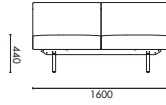

产品名称
竹子沙发低背双人位-无屏风

产品型号
BAM-SF-LB-NS-2S

产品尺寸
W1600 D740 H820

材料说明
沙发软包: P2 多层板+俄罗斯进口落叶松木框架; 高回弹切割绵; 面料软包
脚架: 成型切割钢脚架, 横梁壁厚 2.5mm (PC03-黑色平光喷粉)

NAME
Bamboo Sofa 1600W 2-Seater LB NS

TYPE
BAM-SF-LB-NS-2S

DIMENSIONS
W1600 D740 H820

MATERIAL
Upholstered sofa: P2 plywood+ solid wood frame; highly resilient PU foam; upholstered fabrics

表面处理
钢架黑色平光喷粉

表面处理
钢架黑色平光喷粉

表面处理
钢架黑色平光喷粉

表面处理
钢架黑色平光喷粉