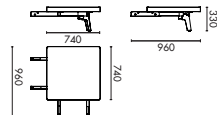

产品名称
竹子 90 度转角茶几
产品型号
BAM-TB-REC1
产品尺寸
W740 D740 H330

材料说明
台面: MDF + 白橡木贴皮, 半开放清漆, 三分光
脚架: 成型切割钢脚架, 横梁壁厚 2.5mm (PC03-黑色平光喷粉)

表面处理
钢架黑色平光喷粉。

NAME
Bamboo Sofa Rec Table 90D Corner
TYPE
BAM-TB-REC1
DIMENSIONS
W740 D740 H330