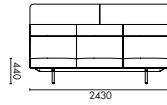

产品名称
竹子沙发高背三人位 - 右后围合屏风

产品型号
BAM-SF-HB-RS-3S

产品尺寸
W2430 D770 H1370

材料说明
屏风软包: 超平全松芯多层板; 面料软包
座面软包: P2 多层板 + 实木框架; 高回弹切割缝; 面料软包
脚架: 成型切割钢脚架, 横梁壁厚 2.5mm (PC03-黑色平光喷粉)

表面处理
钢架黑色平光喷粉。