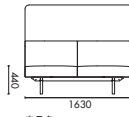

表面处理
钢架黑色平光喷粉