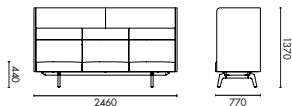

产品名称
竹子沙发高背三人位 - 三边围合屏风
产品型号
BAM-SF-HB-AS-3S
产品尺寸
W2460 D770 H1370

材料说明

屏风软包: 超平全松芯多层板; 面料软包
座面软包: P2 多层板 + 实木框架; 高回弹切割绵; 面料软包
脚架: 成型切割钢脚架, 横梁壁厚 2.5mm (PC03-黑色平光喷粉)
表面处理
钢架黑色平光喷粉。