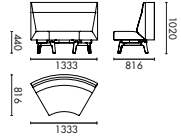

产品名称
竹子沙发高背弧形内转角位
产品型号
BAM-SF-HB-ARC1
产品尺寸
W1333 D816 H1020

材料说明
座面软包: P2 多层板 + 实木框架; 高回弹切割绵; 面料软包
脚架: 成型切割钢脚架, 横梁壁厚 2.5mm (PC03-黑色平光喷粉)

表面处理
钢架黑色平光喷粉。

NAME
Bamboo Sofa 60-degree Corner HB
TYPE
BAM-SF-HB-ARC1
DIMENSIONS
W1333 D816 H1020

PROCESS
Steel frame: black flat powder coating