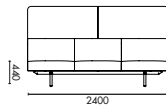

产品名称
竹子沙发低背三人位-后围合屏风
产品型号
BAM-SF-LB-BS-3S
产品尺寸
W2400 D770 H1370

材料说明
屏风软包: 超平全松芯多层板; 面料软包
座面软包: P2 多层板 + 实木框架; 高回弹切割海绵; 面料软包
脚架: 成型切割钢脚架, 横梁壁厚 2.5mm (PC03-黑色平光喷粉)
表面处理
钢架黑色平光喷粉。

NAME
Bamboo Sofa 2400W 3-Seater LB BS
TYPE
BAM-SF-LB-BS-3S
DIMENSIONS
W2400 D770 H1370