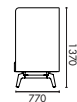

产品名称
竹子沙发低背双人位 - 后围合屏风
产品型号
BAM-SF-LB-BS-2S
产品尺寸
W1600 D770 H1370
材料说明

屏风软包: 超平全松芯多层板; 面料软包
座面软包: P2 多层板 + 实木框架; 高回弹切割缝; 面料软包
脚架: 成型切割钢脚架, 横梁壁厚 2.5mm (PC03-黑色平光喷粉)
表面处理
钢架黑色平光喷粉。

座面软包: P2 多层板 + 实木框架; 高回弹切割缝; 面料软包
脚架: 成型切割钢脚架, 横梁壁厚 2.5mm (PC03-黑色平光喷粉)
表面处理
钢架黑色平光喷粉。

NAME
Bamboo Sofa 1600W Bench
TYPE
BAM-SF-BC-2S
DIMENSIONS
W1600 D740 H440
MATERIAL
Upholstered sofa: P2 plywood+ solid wood frame; highly resilient PU foam; upholstered fabrics
Leg: mold cutting steel legs; beam thickness of 2.5mm (PC03 black flat powder coating)
PROCESS
Steel frame: black flat powder coating

产品名称
竹子沙发低背三人位 - 无屏风
产品型号
BAM-SF-LB-NS-3S
产品尺寸
W2400 D740 H820
材料说明

座面软包: P2 多层板 + 实木框架; 高回弹切割缝; 面料软包
脚架: 成型切割钢脚架, 横梁壁厚 2.5mm (PC03-黑色平光喷粉)
表面处理
钢架黑色平光喷粉。

产品名称
竹子沙发低背三人位 - 三边围合屏风
产品型号
BAM-SF-LB-AS-3S
产品尺寸
W2460 D770 H1370
材料说明

屏风软包: 超平全松芯多层板; 面料软包
座面软包: P2 多层板 + 实木框架; 高回弹切割缝; 面料软包
脚架: 成型切割钢脚架, 横梁壁厚 2.5mm (PC03-黑色平光喷粉)
表面处理
钢架黑色平光喷粉。