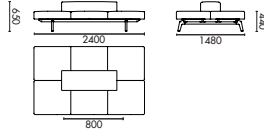

产品名称
竹子沙发中岛位

产品型号
BAM-SF-ISL-6S

产品尺寸
W2400 D1480 H650

材料说明

座面软包: P2 多层板 + 实木框架; 高回弹切割绵; 面料软包

脚架: 成型切割钢脚架, 横梁壁厚 2.5mm (PC03-黑色平光喷粉)

表面处理

钢架黑色平光喷粉。

NAME
Bamboo Sofa 2400W Bench Island

TYPE
BAM-SF-ISL-6S

DIMENSIONS
W2400 D1480 H650

MATERIAL

PROCESS

Steel frame: black flat powder coating