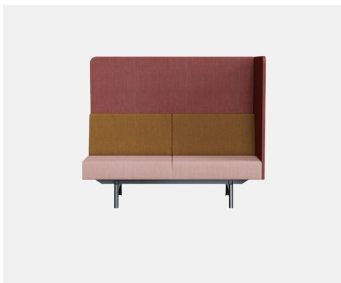

表面处理
钢架黑色平光喷粉