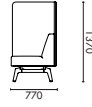

产品名称
竹子沙发低背三人位-左后围合屏风
产品型号
BAM-SF-LB-LS-3S
产品尺寸
W2430 D770 H1370

材料说明
屏风软包: 超平全松芯多层板; 面料软包
座面软包: P2 多层板 + 实木框架; 高回弹切割海绵; 面料软包
脚架: 成型切割钢脚架, 横梁壁厚 2.5mm (PC03-黑色平光喷粉)
表面处理
钢架黑色平光喷粉。

NAME
Bamboo Sofa 2400W 3-Seater LB LS
TYPE
BAM-SF-LB-LS-3S
DIMENSIONS
W2430 D770 H1370