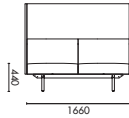

产品名称
竹子沙发低背双人位-无屏风

产品型号
BAM-SF-LB-NS-2S

产品尺寸
W1600 D740 H820

材料说明
沙发软包: P2 多层板+俄罗斯进口落叶松木框架; 高回弹切割绵; 面料软包
脚架: 成型切割钢脚架, 横梁壁厚 2.5mm (PC03-黑色平光喷粉)

NAME
Bamboo Sofa 1600W 2-Seater LB NS

TYPE
BAM-SF-LB-NS-2S

DIMENSIONS
W1600 D740 H820

MATERIAL
Upholstered sofa: P2 plywood+ solid wood frame; highly resilient PU foam; upholstered fabrics

表面处理
钢架黑色平光喷粉