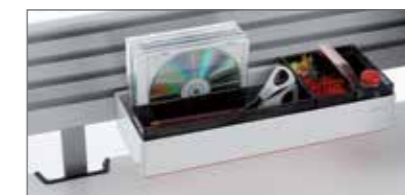

电缆托盘关闭
办公台面后方的电缆托盘有助于保持办公台面的整洁整齐。

电缆托盘打开
电缆托盘打开后能够方便地管理数据和电源缆线。

电缆汇聚线
汇聚并保护电缆，简化技术产品的管理和整合。

办公台面翻起
能够方便地通过电缆托盘来管理电源和数据缆线。

办公台面附加的滑动屏风
安装在该设备的轨道上，用户可以方便地沿著设定好的轨道滑动屏风。

组织功能
齐平滑动的轨道能够有效地组织里利用办公台面上的配件和办公用具。

FrameOne固定桌腿
(高度720毫米)

FrameOne螺旋调节桌腿
(高度620-900毫米)

FrameOne摇把调节桌腿
(高度620-900毫米)

个人定制

利用FrameOne来根据员工个体和办公需要进行定制化配置，对隐私部件、灵活的存储设施、通用电脑的支持以及一系列创新办公用具进行调整。

AP显示器支架

能够让员工对自己电脑显示器的位置和配置进行设定，以适应他们的办公模式，并能够迅速地进行调节，以顺应自己办公姿势的调整或者与同事分享信息。

1+1

这款办公用具有助于简化组织、存储和使用个人以及共享信息、工具以及其他常用物品，鼓励动态获取信息。

Details

这款悬挂办公用具能够有效地把许许多多的小工具和文件都从办公台面上挪开，存放到一个可以方便看到并便于随手使用的位置。

Divisio

可移动的侧面屏风能够让用户迅速地个性化配置自己的办公空间以及隐私程度，同时积极地与同事们开展合作。其磁力表面能够让员工把工作和个人物品放置到一个显而易见的地方。