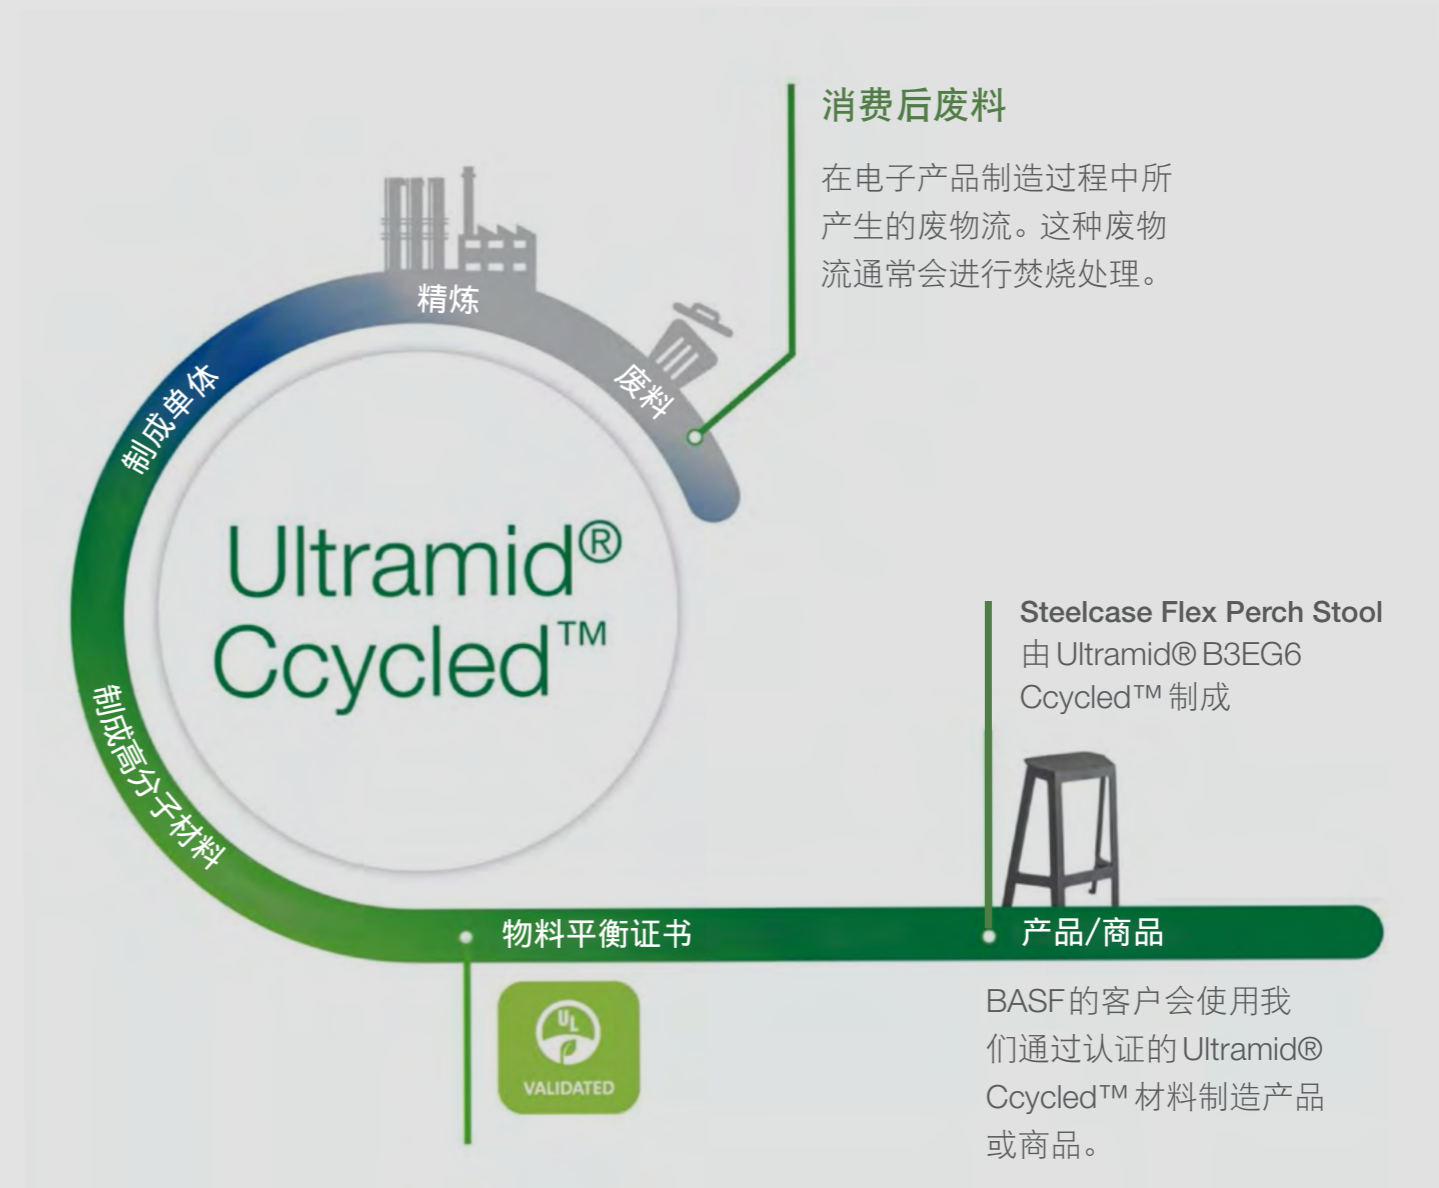

回收利用和材料创新的前沿之举

为人类和我们的地球而设计是我们始终秉承于心的理念。我们一直希望与那些正在推动未来材料化学、应用及其回收的创新企业合作。

Steelcase Flex Perch Stool 就是我们与材料创新领袖 BASF 的联手巨献。化学回收（也称为 Ccycle™）是一项突破创新，BASF 将之前无法回收的废品（例如消费后电子废料）处理成一种全新可持续、可模塑的高分子聚酰胺（尼龙）材料——Ultramid®。Steelcase Flex Perch Stool 是全球首款应用这种含有约 70% 回收物质的材料和创新工艺的家具产品。

资料来源于 BASF