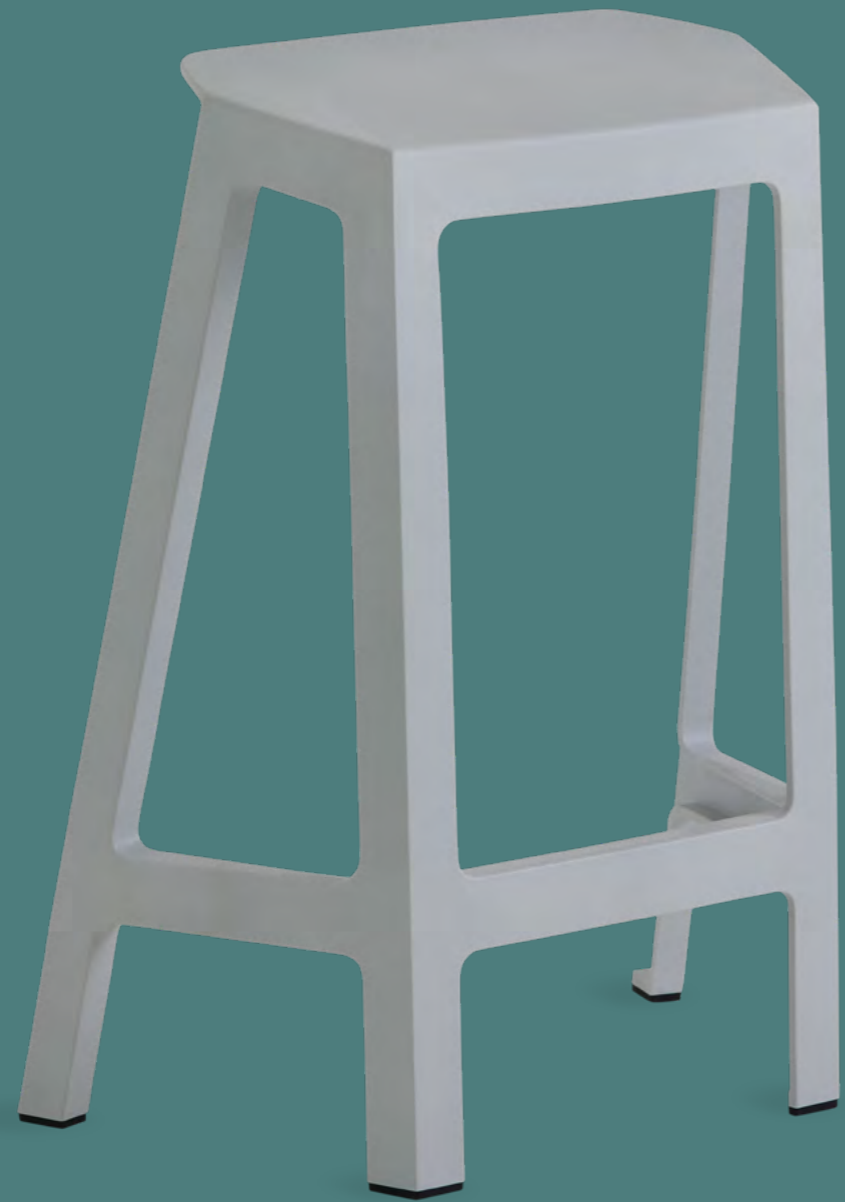

Steelcase

Flex Perch
Stool

Steelcase Flex Perch Stool 是 Flex Collection 的最新产品, 精巧设计为混合办公空间内的团队及个人提供支持。7.2° 的最佳角度所打造出的完美倾斜面, 使用户既可身心投入对话, 又能稍坐短暂专注。Steelcase Flex Perch Stool 鼓励身体活动, 充分利用空间, 并以可持续性为前瞻理念。

培养健康感

您空间里的“生物黑客”

中间过渡区域的关键功能就是帮助我们恢复头脑专注及身体活力。Steelcase Flex Perch Stool 的理念就在于此，使人们通过倾斜姿态释放压力，投入专注并促进健康姿势。

独特纹理

这款坐凳的纹理质感及倾斜表面提供足够抓力，很适合倾坐，让您在合作模式中保持专注参与。

站立及走动可增加血液中的含氧量，此时情绪改善，创造力会提升

60%

哈佛医学院研究

多活动，创造力更佳

Steelcase Flex Perch Stool 鼓励活动和动态姿势，以周围环境促进创意的迸发，此外还能消耗更多卡路里。

倾坐易于身体活动

倾坐的姿势使骨盆轻微打开，降低窝成一团懒散而坐的风险，还能保持胸腔打开，因而促进更好地呼吸。Steelcase Flex Perch Stool 鼓励在半坐及站姿之间轻松切换，使用户通过倾斜姿态释放压力，投入专注，还能与房间内的其他人保持恰到好处的亲密度。

7.2 度

倾斜或倾坐的理想角度是多少？通过数轮的设计测试，我们发现完美的精确数值：7.2°。呈此角度的 Steelcase Flex Perch Stool 鼓励健康的姿势，并使您与其他站姿的同伴保持目光交流。自带 7.2° 角度的 Steelcase Flex Perch Stool 在站立和完全就坐之间提供一个完美的第三选项。

培养团队

49%
的雇员喜欢大量的
合作型空间

即刻开展团队合作

倾坐促进合作，提升效率，还能强化学习意识。在您每天活动身体时，无论是“半坐”在凳子上，扶手上，座椅靠背上或者长沙发的扶手上，处于倾坐状态的人们在合作环境中会比那些坐在椅子上的人们呈现更多的创意。