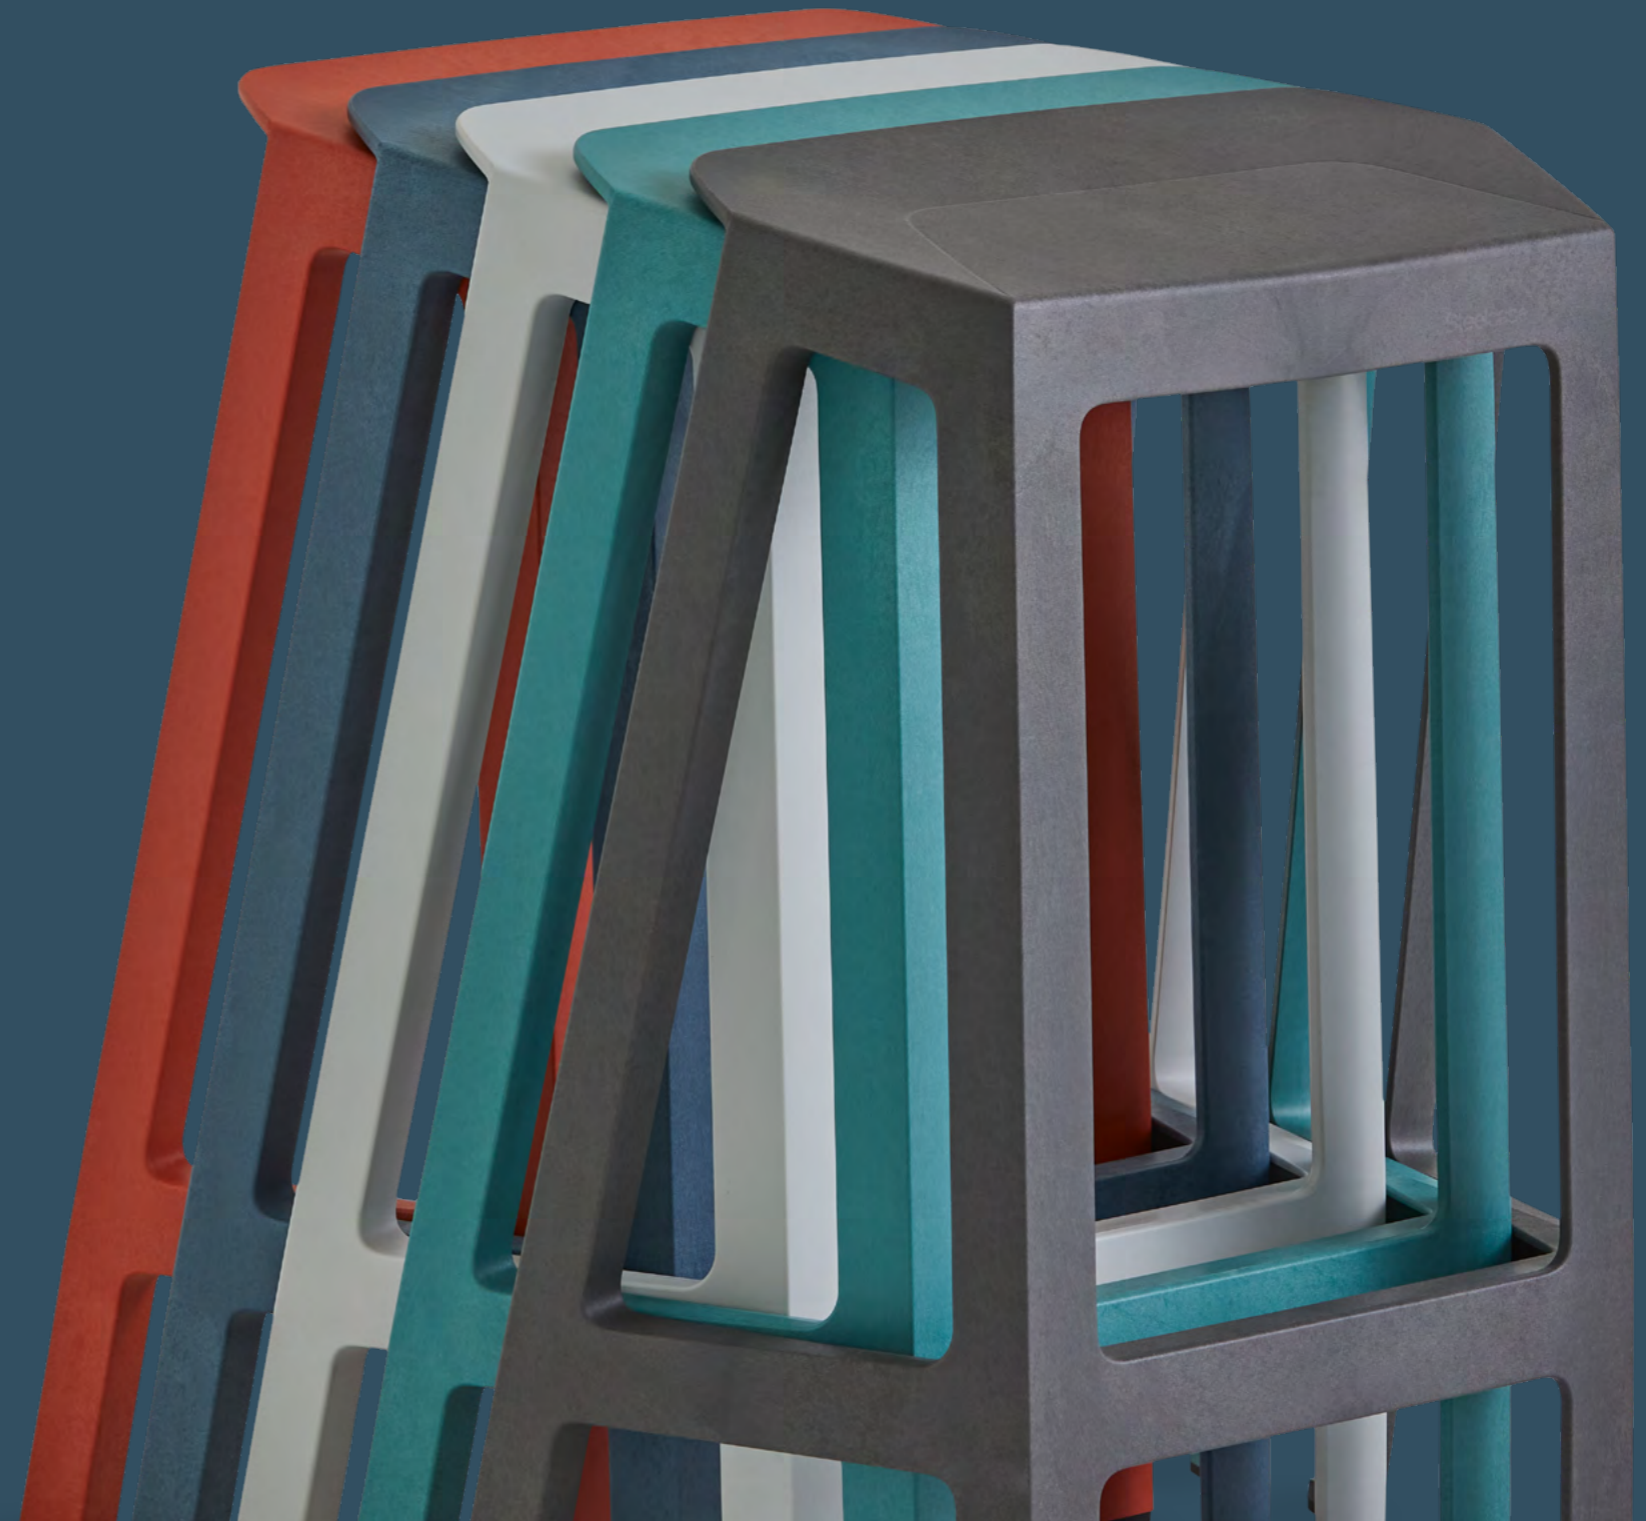

Steelcase

Flex Perch
Stool

Steelcase Flex Perch Stool 是 Flex Collection 的最新产品, 精巧设计为混合办公空间内的团队及个人提供支持。7.2° 的最佳角度所打造出的完美倾斜面, 使用户既可身心投入对话, 又能稍坐短暂专注。Steelcase Flex Perch Stool 鼓励身体活动, 充分利用空间, 并以可持续性为前瞻理念。

培养健康感

您空间里的“生物黑客”

中间过渡区域的关键功能就是帮助我们恢复头脑专注及身体活力。Steelcase Flex Perch Stool 的理念就在于此，使人们通过倾斜姿态释放压力，投入专注并促进健康姿势。

独特纹理

这款坐凳的纹理质感及倾斜表面提供足够抓力，很适合倾坐，让您在合作模式中保持专注参与。

站立及走动可增加血液中的含氧量，此时情绪改善，创造力会提升

60%

哈佛医学院研究

多活动，创造力更佳

Steelcase Flex Perch Stool 鼓励活动和动态姿势，以周围环境促进创意的迸发，此外还能消耗更多卡路里。

倾坐易于身体活动

倾坐的姿势使骨盆轻微打开，降低窝成一团懒散而坐的风险，还能保持胸腔打开，因而促进更好地呼吸。Steelcase Flex Perch Stool 鼓励在半坐及站姿之间轻松切换，使用户通过倾斜姿态释放压力，投入专注，还能与房间内的其他人保持恰到好处的亲密度。

7.2 度

倾斜或倾坐的理想角度是多少？通过数轮的设计测试，我们发现完美的精确数值：7.2°。呈此角度的 Steelcase Flex Perch Stool 鼓励健康的姿势，并使您与其他站姿的同伴保持目光交流。自带 7.2° 角度的 Steelcase Flex Perch Stool 在站立和完全就坐之间提供一个完美的第三选项。

培养团队

49%
的雇员喜欢大量的
合作型空间

即刻开展团队合作

倾坐促进合作，提升效率，还能强化学习意识。在您每天活动身体时，无论是“半坐”在凳子上，扶手上，座椅靠背上或者长沙发的扶手上，处于倾坐状态的人们在合作环境中会比那些坐在椅子上的人们呈现更多的创意。