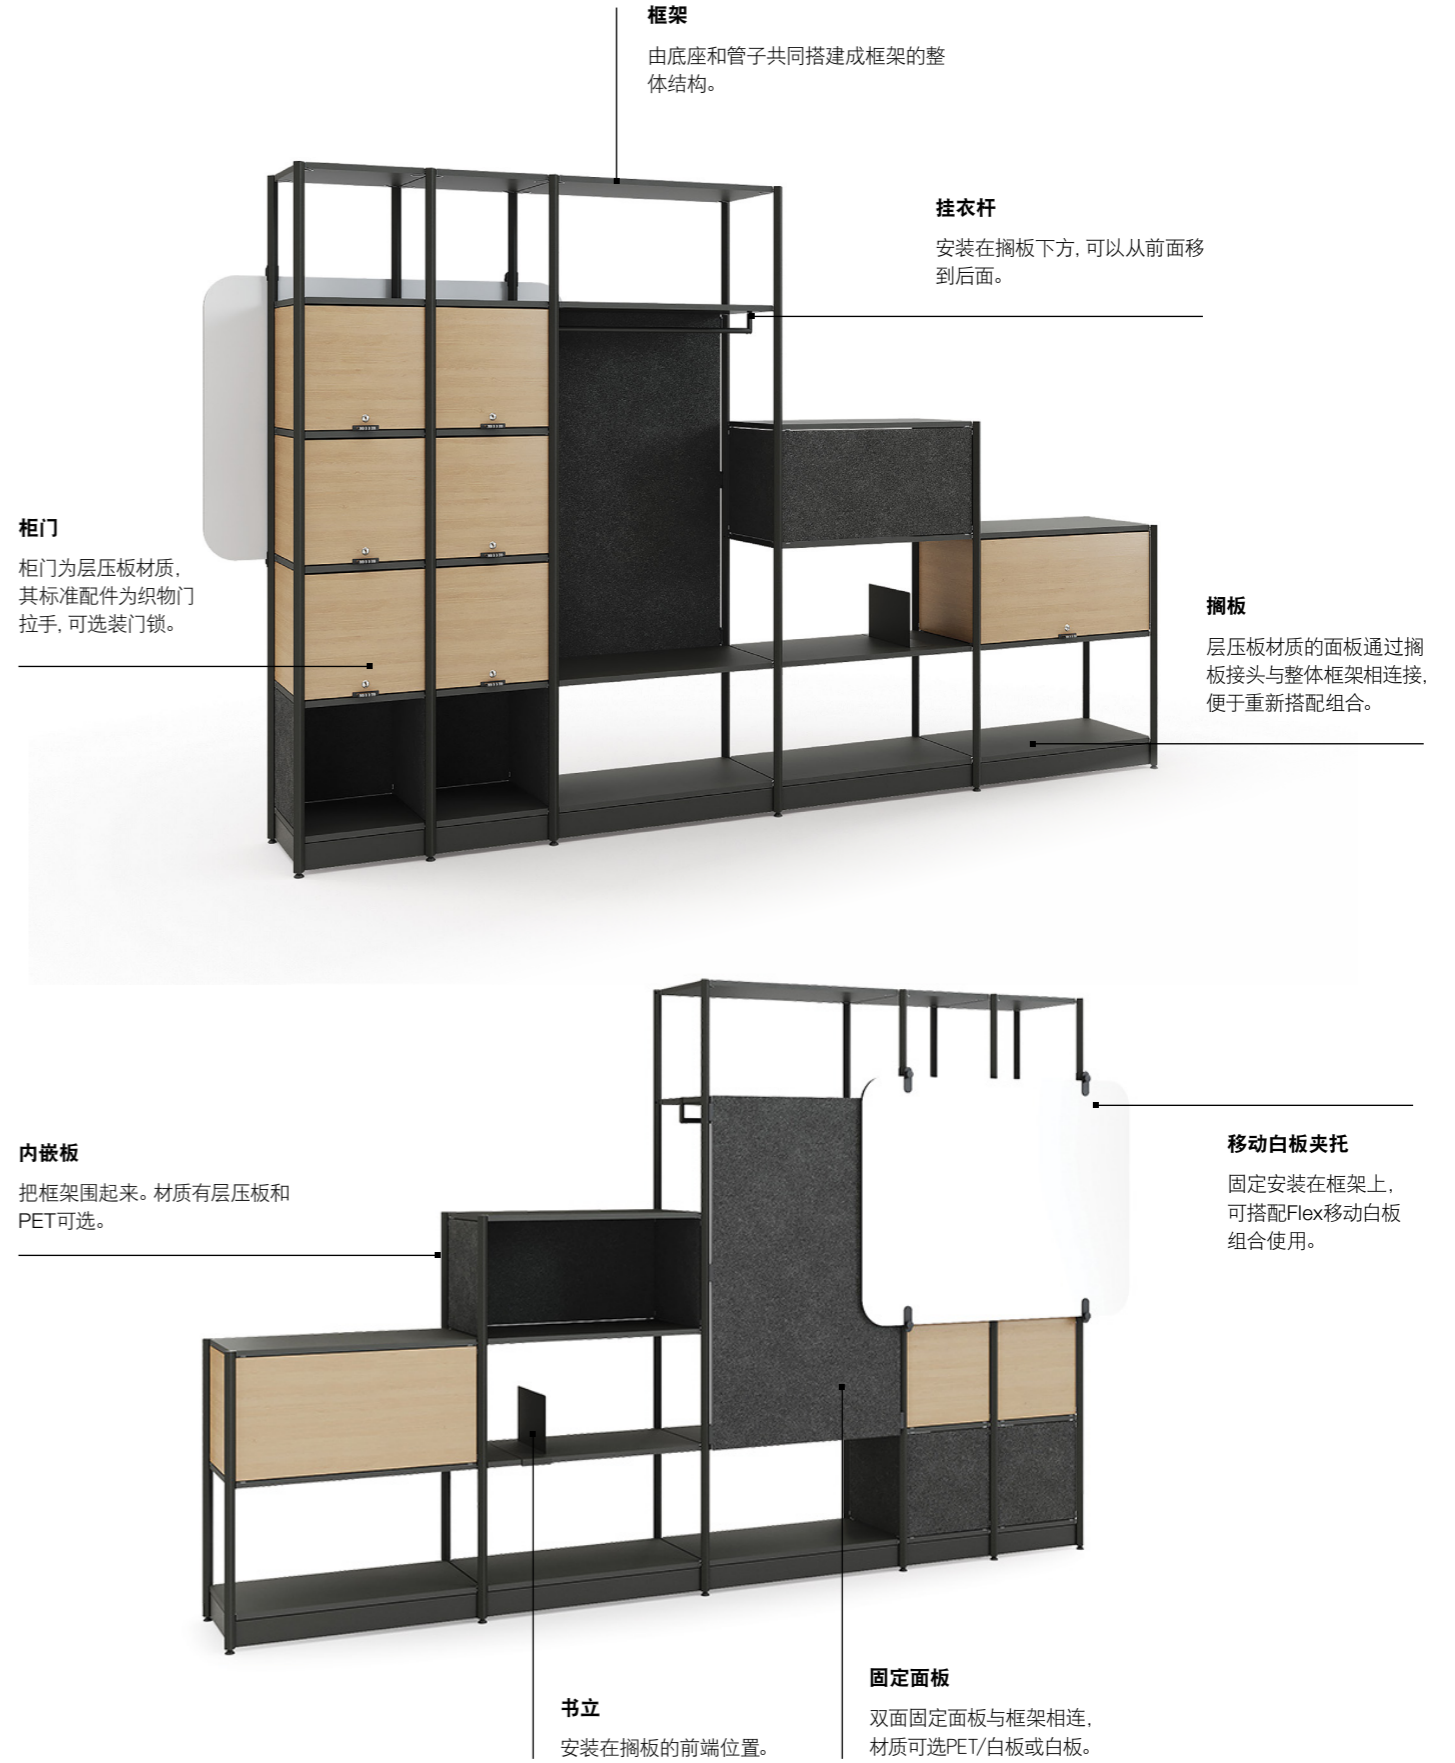

Steelcase

Steelcase Flex Active Frames

Steelcase Flex Active Frames是灵活机动的百变结构, 为团队在空间中开辟出高效、灵动且激发灵感的家园。Active Frames拥有多种多样的个性化配置, 为团队打造一个专属空间, 不同程度的遮挡和隐私, 支持他们展开合作, 发挥最出色的工作状态。

打造团队之家

Active Frames为团队打造一个专属之家，恰到好处的遮挡和隐私，支持他们发挥出最出色的工作状态。

支持动态合作

Active Frames 为高性能团队打造出灵活百变的空间，助力他们顺利推进并展示工作。

专属个性化

Active Frames 支持团队个性化设置其办公空间，满足其团队及个人的专属偏好。

配置

瀑布型

L型

矮柜

终端柜台桌

4层高

5层高

桥式工作台

岛式工作台

表面材质

框架及搁板

涂漆

硬面内嵌板及普通台面

层压板

软面内嵌板

PET

PET 板

PET