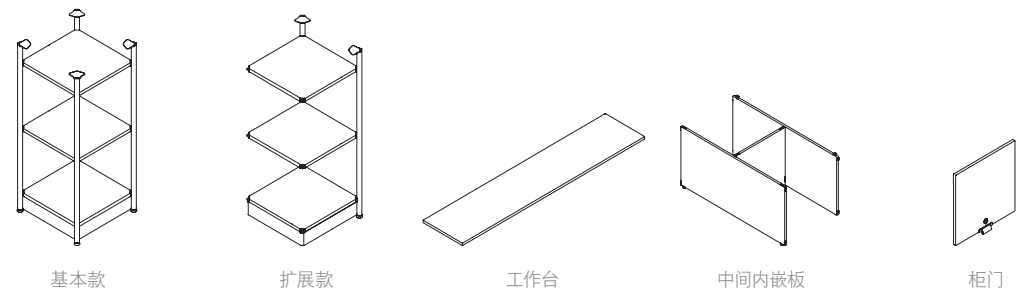

标准线

框架

岛式工作台

配件

表面材质

框架及搁板

涂漆

硬面内嵌板及普通台面

层压板

软面内嵌板

PET

PET板

PET

表面材质的图片仅作初步选色时的参考，不应用作最终颜色的选择。