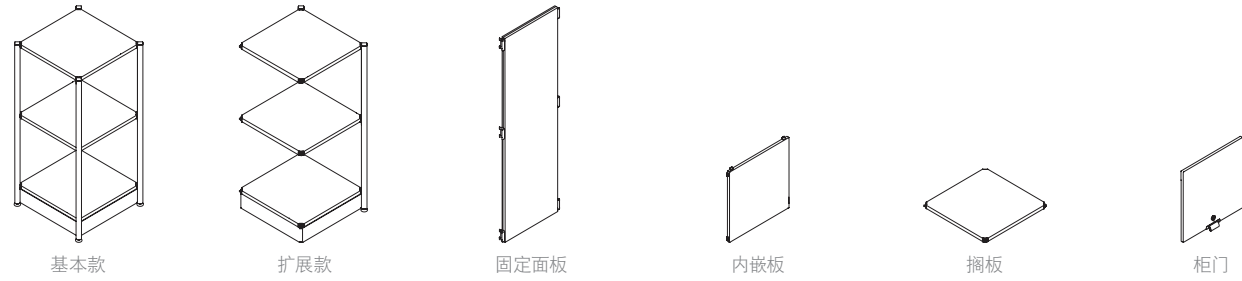

标准线

框架

岛式工作台

配件

表面材质

框架及搁板

涂漆

硬面内嵌板及普通台面

层压板

软面内嵌板

PET

PET板

PET

表面材质的图片仅作初步选色时的参考，不应用作最终颜色的选择。