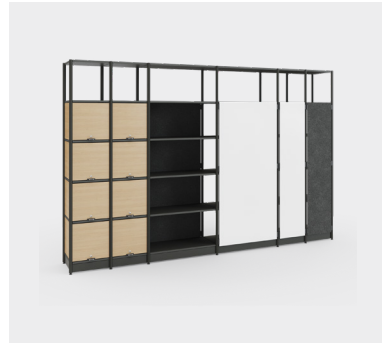

Steelcase Flex Active Frames
是灵活机动的百变结构, 为动
态团队在空间中开辟出灵动、
高效且激发灵感的家园。

打造团队之家

Active Frames为团队打造一个专属之家，恰到好处的遮挡和隐私，支持他们发挥出最出色的工作状态。

利用Active Frames隔出团队空间，在灵活的开放区域中也能实现隐私和安全。

支持动态合作

Active Frames 为高性能团队打造出灵活百变的空间，助力他们顺利推进并展示工作。

宽敞的水平工作台面便于Active Frames在设计上支持主动合作和动态办公。

专属个性化

Active Frames 支持团队个性化设置其办公空间，满足其团队及个人的专属偏好。

便捷的储物空间让必需工具和个人物品伸手可及。
储物格外也可增添带锁柜门，保护个人物品。

瀑布型

L型

Active Frames 可无限组合，
设计出各种不同的灵感产品，
搭配多种多样的办公场景。

4层高

5层高

终端柜台桌

桥式工作台

岛式工作台

矮柜

Active Frames易于组装且移动灵活，
支持各个团队与时俱进的不同需求。

Active Frames专为开放式办公室而设计。通过
在同一层中开辟出团队社区，以各种基础元素将
空间的功能最大化。

内嵌板

柜门

固定面板

电缆收纳扣

书立

挂衣杆

白板夹托

基础元素打造多功能空间，
支持团队的高效办公之旅。

标准线