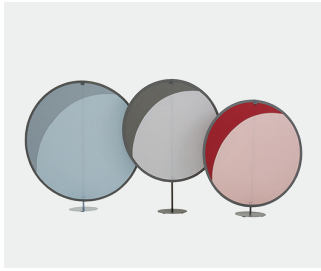

Steelcase

Boundary Tent

Boundary Tent 是一款极为轻巧且功能多变的独立式屏风，为各种空间打造视觉隐私和防护。造型简约又自然，是公共及休闲空间中又一道完美的隐私保护屏障。

两种尺寸

共有两种屏风尺寸及两种支撑杆高度可选。无论您在哪儿工作, Boundary Tent 都能营造出随需而变的私密度。

轻便+灵活

轻巧且便捷的 Boundary Tent 易于移动, 又极为灵活, 随时跟着您去到想去的任何办公空间。

自然外观

外观自然, 弧度圆润简约; 拼接材质, 更添撞色冲击, 为各个空间平添视觉趣味。

按钮连接

Boundary Tent 轻松连接支撑杆顶部的连接按钮, 支持快速且简单的安装。

磁力口袋

屏风底部的磁力口袋帮助 Boundary Tent 保持在正确的位置并与支撑杆相连。

双面安装

支撑杆可在屏风双面安装, 满足中间毗邻空间的双面使用需求。

屏风有现成色号可供选择。如选择定制的 Era 面料, 则需要另外付费。外圈面料的色号与6059深银灰色相匹配。

钢制支撑杆和底座均可选 Steelcase 标准色、Accent 及 Lux 涂层, 还有 Perfect Match。

暖色调

Era 粉红柠檬色 (原色)
5ER8

Era 猩红色 (accent)
5ES0

中性色调

Era 彗星色 (原色)
5ER5

Era 深夜色 (accent)
5ES7

冷色调

Era 宝蓝色 (原色)
5ES6

Era 深夜色 (accent)
5ES7

塑料

(连接按钮)

深银灰色
6059

尺寸

屏风