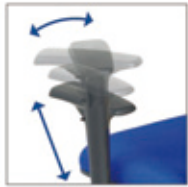

完备功能，感应操控。

Apt-S和Apt-M作为经济型的工作椅，拥有杰出的功能性。其感应操控装置让用户根据各自喜好调节到最为舒适的状态，当您变换工作任务时，亦可随时进行再调节。

■ 椅背锁止

无论是端坐还是放松，它可将靠背锁定在四个不同的位置，为脊椎提供不同程度的承托。

■ 同步倾仰

当用户向后倾靠时提供平衡阻力。

■ 上椅背坚固

调节后推力度，在不同位置为用户的体重提供承托及平衡。

■ 椅背高度调节

用户可根据自己腰部的自然曲线调节椅背高度，为您的日常工作提供支援。（该功能仅限于Apt-S系列）

■ 扶手调节

可根据不同的工作需要，调节座椅扶手高度和枢轴。（可选项）

■ 座椅深度调节

座垫可滑动，以适应不同的腿长，优化舒适度。

■ 椅背高度调节

气动高度调节，用户可以自行设置舒适高度，让双脚平放于地，给坐姿提供支撑。