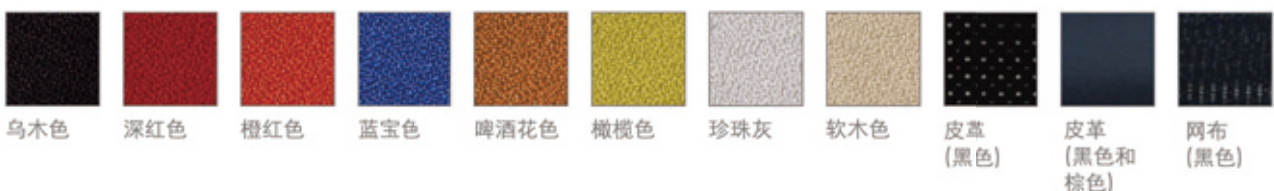

表面材料

www.cn.steelcase.com

香港 +852 2520 0160 广州 +86 20 8732 3332 东京 +81 3 3448 9611 悉尼 +61 2 9660 5511 墨尔本 +61 3 9670 1555
上海 +86 21 6137 6288 北京 +86 10 5911 3988 新加坡 +65 6738 5225 班加罗尔 +91 80 3055 0300 德里 +91 124 3077 200
AP129E 06/11 ©2011 Steelcase Inc. 版权所有

Love how you work.®