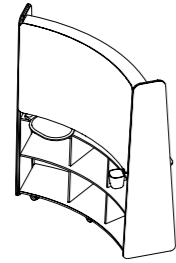

高性能

ホワイトボード

55°に湾曲したホワイトボードは、効率的な情報表示と作業のスピードアップに役立つ。

フィン

2m高の目立つフィンは、オープンスペースの中の目印や道しるべとして機能する。

デバイスホルダー

手に届くところに配置されているため、情報を手元に置ける。

シェルフ

チームの仕事ツールの置き場所。コンテンツ表示はそのままにし、将来の参考資料やツール等を便利に収納できる。

フック

Flex Collectionのアクセサリによって文具等を手元に配置できる。

タックブルウォール

豊富な素材を選択できることでチームの個性を表現できる。

製品構成

Steelcase Flex Huddle Hub

奥行き: 682mm
幅: 1894mm
高さ: 1997mm

インナーウォール
シェルフ構成

インナーウォール
パーキングロット構成

アウトターウォール

連結構成

S型連結(2ユニット)
情報共有のためのフロント
ポーチとして機能

C型連結(2ユニット)
チームをプロジェクトに集中させ、
思考やアイデアの視覚化を促進

仕上げ・張り地

メラミン化粧板