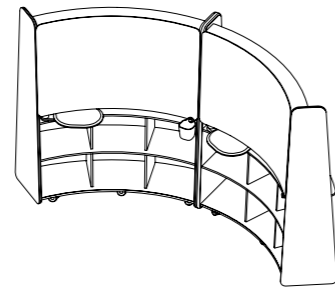

高性能

ホワイトボード

55°に湾曲したホワイトボードは、効率的な情報表示と作業のスピードアップに役立つ。

フィン

2m高の目立つフィンは、オープンスペースの中の目印や道しるべとして機能する。

デバイスホルダー

手に届くところに配置されているため、情報を手元に置ける。

シェルフ

チームの仕事ツールの置き場所。コンテンツ表示はそのままにし、将来の参考資料やツール等を便利に収納できる。

フック

Flex Collectionのアクセサリによって文具等を手元に配置できる。

タックブルウォール

豊富な素材を選択できることでチームの個性を表現できる。

製品構成

Steelcase Flex Huddle Hub

奥行き: 682mm
幅: 1894mm
高さ: 1997mm

インナーウォール
シェルフ構成

インナーウォール
パーキングロット構成

アウトターウォール

連結構成

S型連結(2ユニット)
情報共有のためのフロント
ポーチとして機能

C型連結(2ユニット)
チームをプロジェクトに集中させ、
思考やアイデアの視覚化を促進

仕上げ・張り地

メラミン化粧板