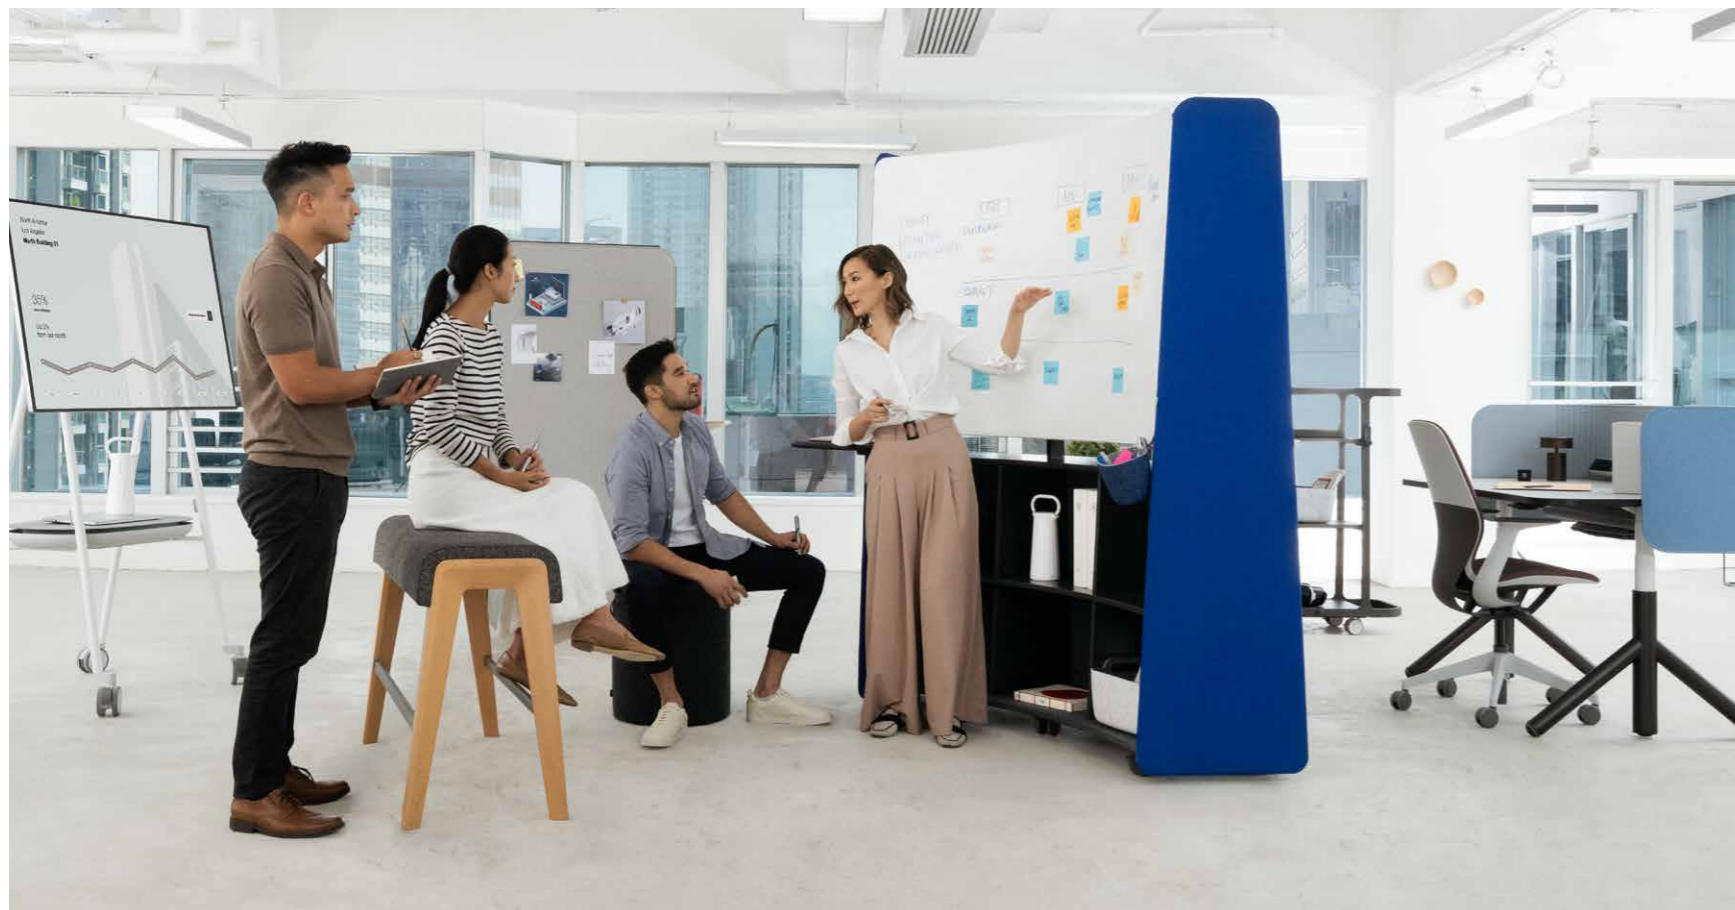

大人数でのハドル：調整 + 委任

チームが互いの仕事内容や新たなタスクを理解、共有するための定期的セッション。プロジェクトのタスクやその進捗状況を確認するために毎朝集まるのが一般的です。皆がプロジェクトの全体像を把握し、各人が担うタスクを優先順位づけしやすくなります。

少人数でのハドル：共創造と遂行

個人とチームが連携しながら予期せぬ課題に共に取り組んだり、並行作業でのスピードと効率性を目指します。少人数のため、リアルタイムのインスタントメッセージでのやり取りが多くなります。