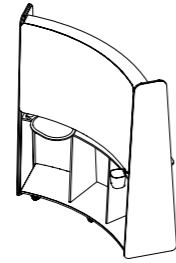

高性能

ホワイトボード

55°に湾曲したホワイトボードは、効率的な情報表示と作業のスピードアップに役立つ。

フィン

2m高の目立つフィンは、オープンスペースの中の目印や道しるべとして機能する。

デバイスホルダー

手に届くところに配置されているため、情報を手元に置ける。

シェルフ

チームの仕事ツールの置き場所。コンテンツ表示はそのままにし、将来の参考資料やツール等を便利に収納できる。

フック

Flex Collectionのアクセサリによって文具等を手元に配置できる。

タックブルウォール

豊富な素材を選択できることでチームの個性を表現できる。

製品構成

Steelcase Flex Huddle Hub

奥行き: 682mm
幅: 1894mm
高さ: 1997mm

インナーウォール
シェルフ構成

インナーウォール
パーキングロット構成

アウトターウォール

連結構成

S型連結(2ユニット)
情報共有のためのフロント
ポーチとして機能

C型連結(2ユニット)
チームをプロジェクトに集中させ、
思考やアイデアの視覚化を促進

仕上げ・張り地

メラミン化粧板