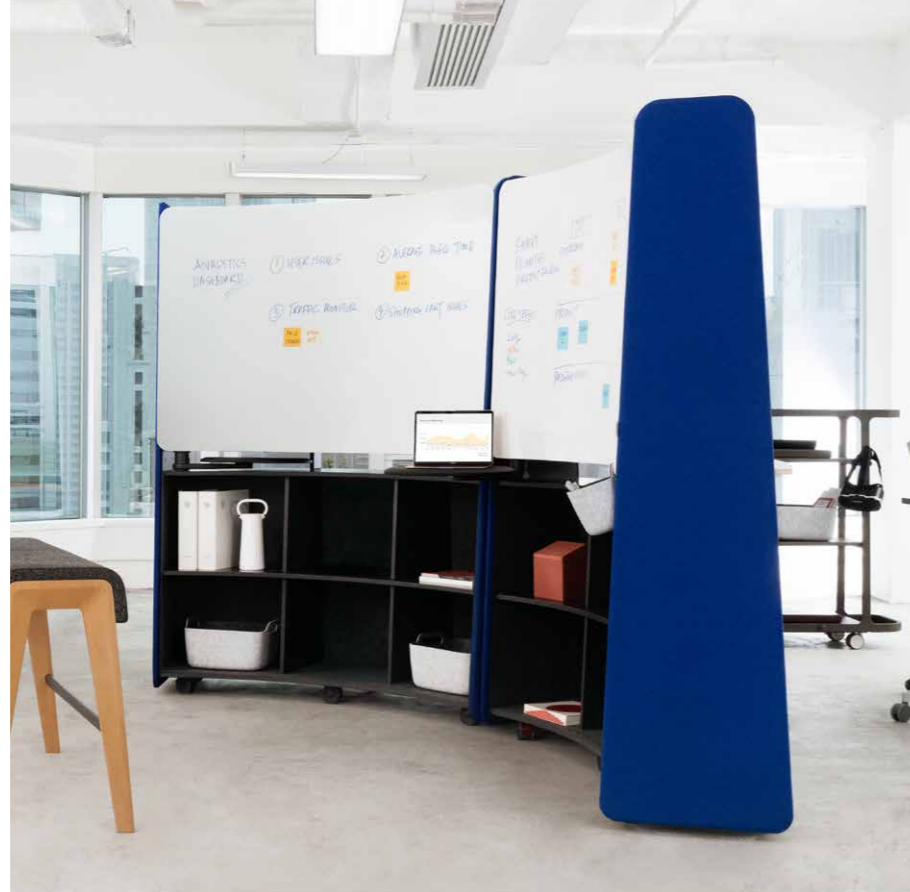

Steelcase Flex Huddle Hub

Bringing Teams Together

Steelcase Flex Huddle Hub(フレックス・ハドル・ハブ)は、Flex Collectionに追加された新製品です。

チームを結束させる。チームのカジュアルかつシームレスなコラボレーションを念頭に設計されたFlex Huddle Hub(フレックス・ハドル・ハブ)は、仕事の見える化やスペースのパーソナル化を可能にし、機動力があるダイナミックなチーム環境を構築します。

眺望の良い邪魔されない環境では、チームはプライバシーを確保しながら、自由なスペースづくりが可能になります。

A Home For Teams

チームのための「ホーム」。チームはプロジェクトに集中でき、思考やアイデアを視覚化できる「ホーム」を必要としています。

Dynamic Team Hubs

ダイナミックなチームハブ。Flex Huddle Hubは、高性能かつモダンなオフィスの中にダイナミックに動くチームの「ハブ」を構築します。チームが要求に応じてスペースを再構成できる要素を全て提供することで、心身共に健康で快適な環境を創出します。

高性能

ホワイトボード

55°に湾曲したホワイトボードは、効率的な情報表示と作業のスピードアップに役立つ。

フィン

2m高の目立つフィンは、オープンスペースの中の目印や道しるべとして機能する。

デバイスホルダー

手に届くところに配置されているため、情報を手元に置ける。

シェルフ

チームの仕事ツールの置き場所。コンテンツ表示はそのままにし、将来の参考資料やツール等を便利に収納できる。

フック

Flex Collectionのアクセサリによって文具等を手元に配置できる。

タックブルウォール

豊富な素材を選択できることでチームの個性を表現できる。

製品構成

Steelcase Flex Huddle Hub

奥行き: 682mm
幅: 1894mm
高さ: 1997mm