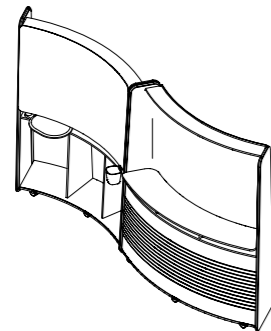

チームの仕事ツールの置き場所。コンテンツ表示はそのままにし、将来の参考資料やツール等を便利に収納できる。

フック

Flex Collectionのアクセサリによって文具等を手元に配置できる。

タックブルウォール

豊富な素材を選択できることでチームの個性を表現できる。

製品構成

Steelcase Flex Huddle Hub

奥行き: 682mm
幅: 1894mm
高さ: 1997mm

インナーウォール
シェルフ構成

インナーウォール
パーキングロット構成

アウトターウォール

連結構成

S型連結(2ユニット)
情報共有のためのフロント
ポーチとして機能

C型連結(2ユニット)
チームをプロジェクトに集中させ、
思考やアイデアの視覚化を促進

仕上げ・張り地

メラミン化粧板