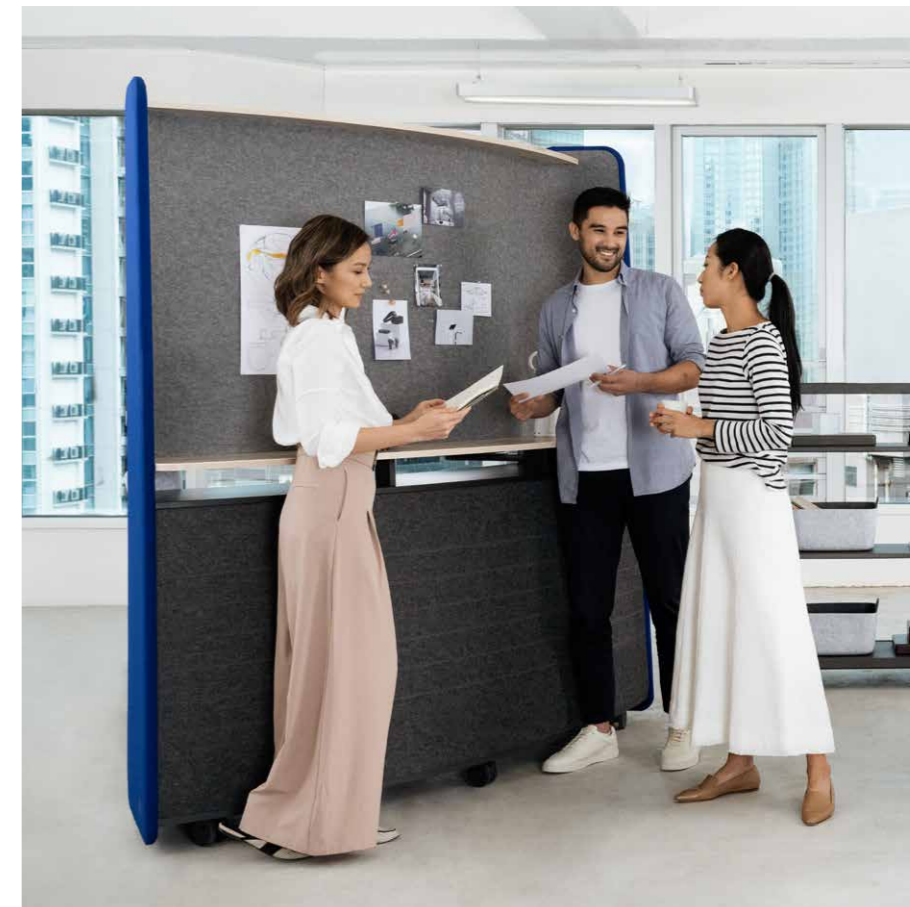

大人数でのハドル：調整 + 委任

チームが互いの仕事内容や新たなタスクを理解、共有するための定期的セッション。プロジェクトのタスクやその進捗状況を確認するために毎朝集まるのが一般的です。皆がプロジェクトの全体像を把握し、各人が担うタスクを優先順位づけしやすくなります。

少人数でのハドル：共創造と遂行

個人とチームが連携しながら予期せぬ課題に共に取り組んだり、並行作業でのスピードと効率性を目指します。少人数のため、リアルタイムのインスタントメッセージでのやり取りが多くなります。