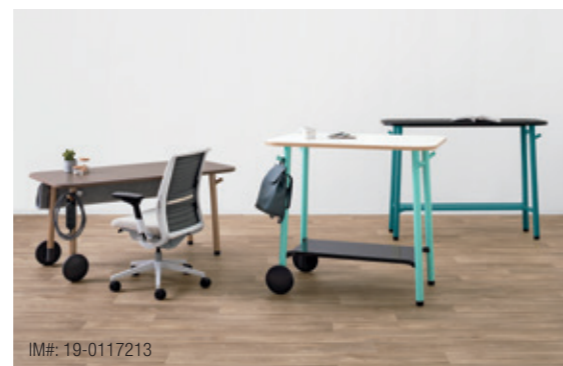

Steelcase Flex Collectionは、個々に単体としても機能する複数の家具から構成されるコレクション。こだわりの機能美と細部にいたるディテールが組み合わせることで最強の連携パワーを発揮し、今日の多様なチームスペース構築を実現します。

スクリーン

軽量の自立型スクリーンは押しピン可能でサイズは3種類。プライバシーの確保、間仕切り、情報の可視化などその用途は無限大です。マグネット式エッジによって多様な構成が可能になり、他の家具との融合も容易です。

マーカーボードソリューション

軽量のマーカーボードと多目的スタンドは、仕事の見える化を促し、創造し、共有し、視覚化できる環境を実現。チーム全員での情報把握はより効率的になります。

カート

カートファミリーは、チームのパーソナル化や整理収納、情報表示を可能にすると同時に間仕切りとしてもその威力を発揮します。高い可動性を持つチームカートとボードカートは、チームに欠かせない仕事ツールの見える収納を実現します。

アコースティックバウンダリー

ハンドル付きなのでひとりでも簡単に押して動かせる可動式間仕切り。プライバシーの確保はもちろん、マーカーボードやスクリーンと組み合わせることで情報表示の幅が広がります。

上下昇降デスク

可動性と機動性を念頭に設計された上下昇降デスクには、スムーズで安定した走行・旋回を誇る方向ローラー、1本のコードで最大7個口の電源コンセント、ユーザーの手で設置可能なプライバシー用スクリーン等その機能は満載です。