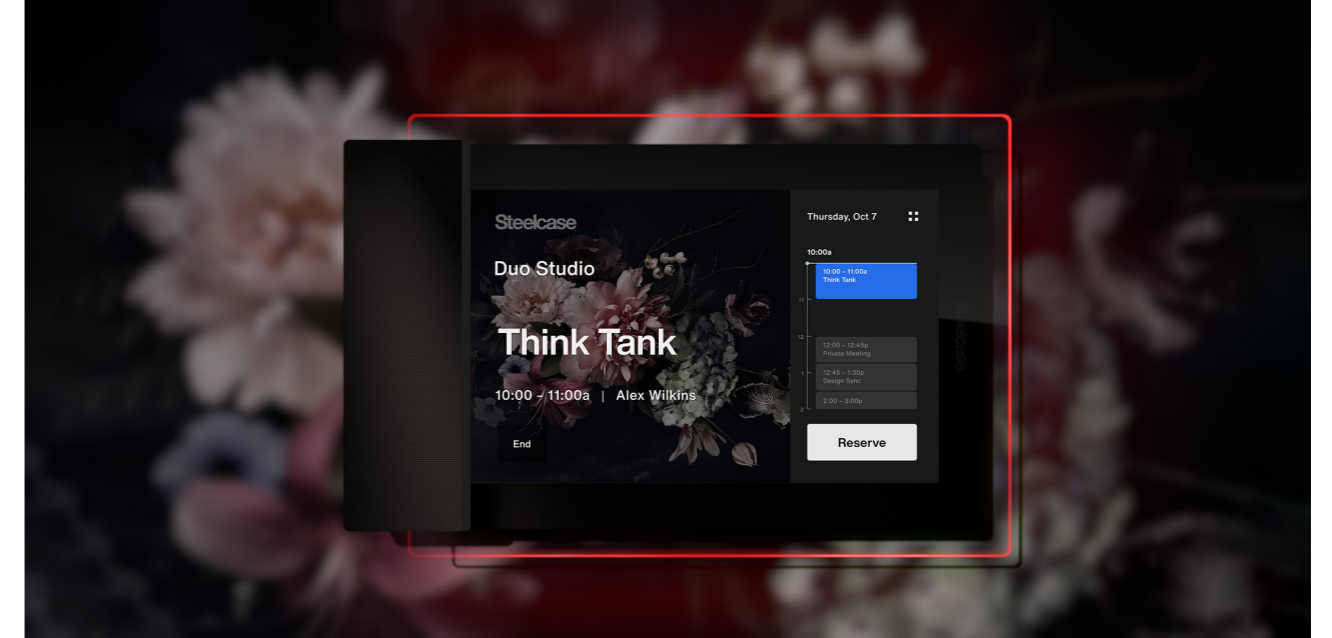

Steelcase®

Ideation Studio

Free until 12:00p

59_m

ROOMWIZARD

Functional + Beautiful

機能性+造形美。RoomWizard (ルーム・ウィザード) は、予約可能スペースの中核的役割を担うアイテムとして、あらゆるオフィス環境や企業のブランドイメージにフィットします。

RoomWizardは、必要なスペースを探し出し、予約し、ナビゲートするスペース予約システムです。

シンプルなナビゲーション

利用可能なスペースを探し出し、予約するRoomWizardは、必要な予約情報を表示し、視認性の高いデバイスデザインで離れた場所からでも読み取れるように設計されています。自席やデバイス上でスペースを簡単に予約でき、スペースまでのナビゲーションもアシストします。

画像アップロード機能

色のチョイスは無限大

ロゴ表示が可能

カスタマイズが容易

オプションのカスタマイズ機能を利用することで、ブランドイメージの統一やチームスペースの名称、追加のナビ方法や企業のアイデンティティを表現できます。企業ロゴ、背景色の設定や画像のアップロードも可能です。

取り付け方法

ガラス

石膏ボード壁

企業向けプラットフォーム

RoomWizardは、クラウドインフラストラクチャーであるMicrosoft Azure®上に構築された信頼性の高いオールインワンのスペース予約システム。ウェブベースのひとつのデバイスマネージャーから簡単かつスムーズな操作、管理、監視を実現します。

- データ転送の暗号化
- ウェブベースのSteelcase IoT管理ポータルからのシンプルな遠隔操作
- 拡張が容易
- グローバルなカスタマーサポート
- 既存のスケジュール管理およびカレンダープラットフォームへの統合が可能
- 現場でスペースがチェックインされない場合は、自動的に空室表示になる
- PoE + 経由での電力供給およびデータ接続