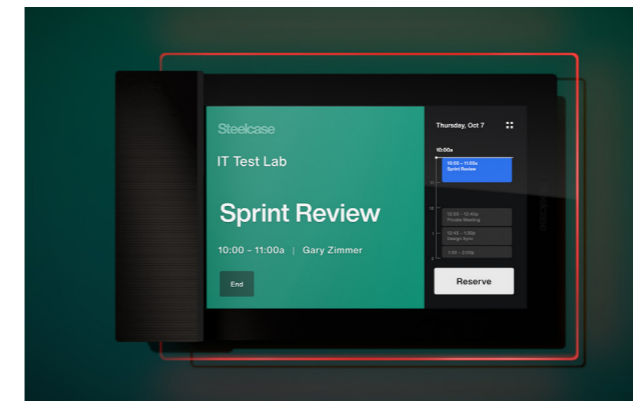

Steelcase®

Ideation Studio

Free until 12:00p

59_m

ROOMWIZARD

Functional + Beautiful

機能性+造形美。RoomWizard (ルーム・ウィザード) は、予約可能スペースの中核的役割を担うアイテムとして、あらゆるオフィス環境や企業のブランドイメージにフィットします。

RoomWizardは、必要なスペースを探し出し、予約し、ナビゲートするスペース予約システムです。

シンプルなナビゲーション

利用可能なスペースを探し出し、予約するRoomWizardは、必要な予約情報を表示し、視認性の高いデバイスデザインで離れた場所からでも読み取れるように設計されています。自席やデバイス上でスペースを簡単に予約でき、スペースまでのナビゲーションもアシストします。

画像アップロード機能

色のチョイスは無限大

ロゴ表示が可能

カスタマイズが容易

オプションのカスタマイズ機能を利用することで、ブランドイメージの統一やチームスペースの名称、追加のナビ方法や企業のアイデンティティを表現できます。企業ロゴ、背景色の設定や画像のアップロードも可能です。