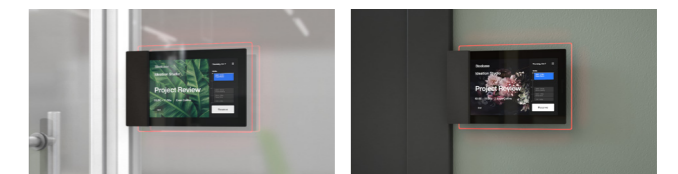

シンプルなナビゲーション

利用可能なスペースを探し出し、予約するRoomWizardは、必要な予約情報を表示し、視認性の高いデバイスデザインで離れた場所からでも読み取れるように設計されています。自席やデバイス上でスペースを簡単に予約でき、スペースまでのナビゲーションもアシストします。

画像アップロード機能

色のチョイスは無限大

ロゴ表示が可能

カスタマイズが容易

オプションのカスタマイズ機能を利用することで、ブランドイメージの統一やチームスペースの名称、追加のナビ方法や企業のアイデンティティを表現できます。企業ロゴ、背景色の設定や画像のアップロードも可能です。

取り付け方法

ガラス

石膏ボード壁

企業向けプラットフォーム

RoomWizardは、クラウドインフラストラクチャーであるMicrosoft Azure®上に構築された信頼性の高いオールインワンのスペース予約システム。ウェブベースのひとつのデバイスマネージャーから簡単かつスムーズな操作、管理、監視を実現します。

- データ転送の暗号化
- ウェブベースのSteelcase IoT管理ポータルからのシンプルな遠隔操作
- 拡張が容易
- グローバルなカスタマーサポート
- 既存のスケジュール管理およびカレンダープラットフォームへの統合が可能
- 現場でスペースがチェックインされない場合は、自動的に空室表示になる
- PoE + 経由での電力供給およびデータ接続