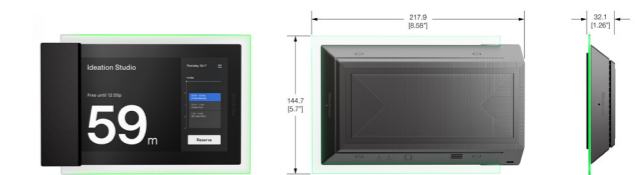

ガラス

石膏ボード壁

仕様

RoomWizardハードウェア:

オプション: 壁マウント、ガラスマウント
特記: RoomWizardハードウェアは買い切り購入です。

RoomWizardソフトウェアサブスクリプション:

1. オプション: プリペイドサブスクリプション
   特記: サブスクリプションに含まれるもの:
2. デバイス上のRoomWizardソフトウェア
   - カレンダーシステムへの統合
   - Steelcase IoT管理ポータル
   - 新機能とセキュリティのアップデート機能