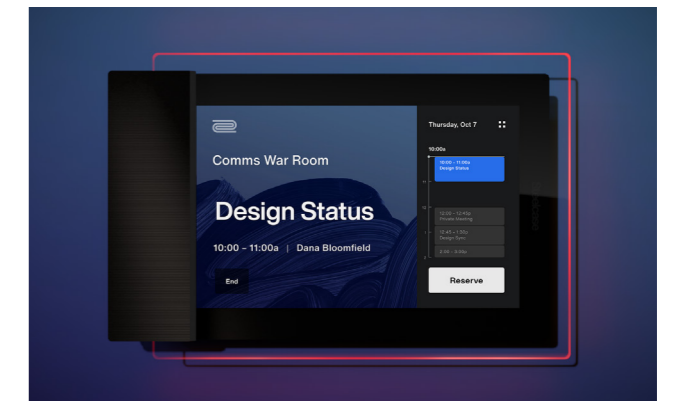

シンプルなナビゲーション

利用可能なスペースを探し出し、予約するRoomWizardは、必要な予約情報を表示し、視認性の高いデバイスデザインで離れた場所からでも読み取れるように設計されています。自席やデバイス上でスペースを簡単に予約でき、スペースまでのナビゲーションもアシストします。

画像アップロード機能

色のチョイスは無限大

ロゴ表示が可能

カスタマイズが容易

オプションのカスタマイズ機能を利用することで、ブランドイメージの統一やチームスペースの名称、追加のナビ方法や企業のアイデンティティを表現できます。企業ロゴ、背景色の設定や画像のアップロードも可能です。

取り付け方法

ガラス

石膏ボード壁

企業向けプラットフォーム

RoomWizardは、クラウドインフラストラクチャーであるMicrosoft Azure®上に構築された信頼性の高いオールインワンのスペース予約システム。ウェブベースのひとつのデバイスマネージャーから簡単かつスムーズな操作、管理、監視を実現します。

- データ転送の暗号化
- ウェブベースのSteelcase IoT管理ポータルからのシンプルな遠隔操作
- 拡張が容易
- グローバルなカスタマーサポート
- 既存のスケジュール管理およびカレンダープラットフォームへの統合が可能
- 現場でスペースがチェックインされない場合は、自動的に空室表示になる
- PoE + 経由での電力供給およびデータ接続