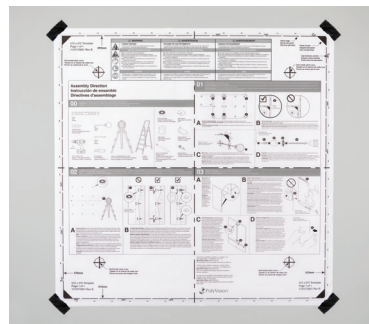

## 自由な組み合わせ

CeramicSteel と防音パネルからなる高性能コラボレーションパネルセットは、無限の構成が可能で、使われていない壁面スペースを、チームがアイデアを表現し共有する場として活用することができます。

A

B