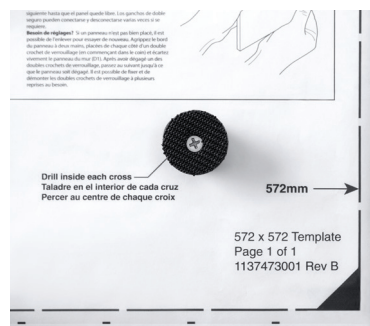

B

手間いらずの設置

Motif パネルは軽量で、取り付け金具は見えない仕様になっており、設置が簡単です。テンプレート、スペーサー、独自の取り付けシステムにより、希望する構成を簡単に実現することができます。ニーズの変化に応じて、別のスペースにパネルを組み替えたり、既存のコンポジションを新しいパネルカラーでリフレッシュすることもできます。

- A 穴あけ用テンプレート
- B 取り付けシステムと取り付け金具の詳細
- C 設置した取り付けシステム
- D スペーサーツール
- E パネル設置