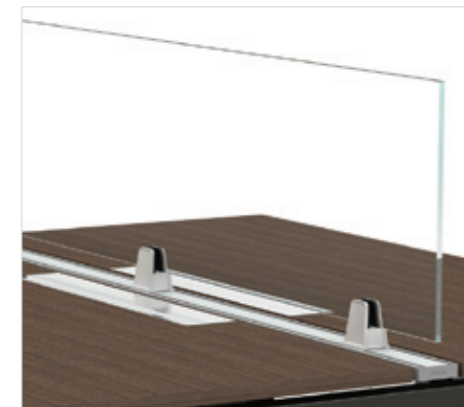

FrameOne
bench

Steelcase

写真は特注のアクリルスクリーンを使用

シンプルでエレガントな中に機能を追求

FrameOne (フレーム・ワン) のモジュール式スチール構造は常に化する組織、チームや個人のニーズに合わせてスペースを柔軟に変更し、カタチづくることを可能にしました。削ぎ落とされたミニマムなフォルムやパーツの最小化など、その徹底したシンプル性とSteelcaseのワークツールを組み合わせることで、今日の人々の多様な働き方をサポートしながら、効率性を重視したオフィススペースを創造することができます。

クリアガラスのセンタースクリーン

ファブリックのセンタースクリーン

写真上のミッドストレージは2014年秋に発売予定

スペースを最大限に有効活用

FrameOneは特にアジアなどの人員密度の高い仕事環境において、スペースを最大限に活用できる新たなソリューションを提案します。その軽量の構造パーツは開放的で柔軟性があり、スペース効率の高いスペースを創るための最適な骨組みを提供しています。また、そのモジュール構造と統合ケーブルマネジメントによって、モバイルワークなど今日の多様な働き方をサポートするワークスペースを自由自在に創りながら、貴重な不動産を最大限に有効活用できる環境を実現します。

進化する選択肢

FrameOneは個人やチームのデスクやテーブルとして使用できるだけでなく、エグゼクティブスペース、ミーティングやトレーニングスペースでも幅広く活躍します。広い作業面、省スペース用レッグ、足を伸ばせる広さを提供するなどエレガントな「美」の中に「機能」をも兼ね備えることに成功しました。

シングルサイドベンチ

シングルサイドベンチは制限のある建物やスペースにも柔軟に対応します。デュアルサイドベンチにもシームレスに接続でき、柔軟性のある空間を創出します。また、通路や壁につけて使用することも可能です。

作業スペースを3次元に拡張

頑丈なスチール構造にSteelcaseのワークツールをシンプルに統合することで、作業面の上下両方の空間を最大限に活用することができます。複数のモニター、オープン/クローズ収納、オーガニゼーションツールやスクリーンなどを取り付けることができ、今日のダイナミックで常に変化する組織のニーズに対応できる柔軟性が高く、スペース効率の高いワークスペースを創造することができます。

写真は特注のアクリスクリンを使用