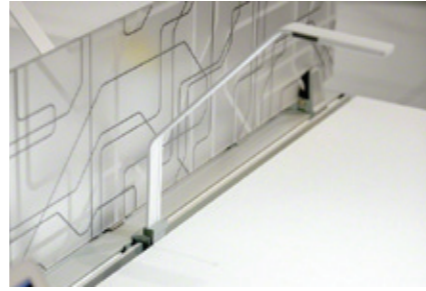

進化する選択肢

FrameOneは個人やチームのデスクやテーブルとして使用できるだけでなく、エグゼクティブスペース、ミーティングやトレーニングスペースでも幅広く活躍します。広い作業面、省スペース用レッグ、足を伸ばせる広さを提供するなどエレガントな「美」の中に「機能」をも兼ね備えることに成功しました。

シングルサイドベンチ

シングルサイドベンチは制限のある建物やスペースにも柔軟に対応します。デュアルサイドベンチにもシームレスに接続でき、柔軟性のある空間を創出します。また、通路や壁につけて使用することも可能です。

スペースを系統立てる

FrameOneはプライバシーを調節できる間仕切り、柔軟性の高い収納、用途の広いコンピュータサポート、画期的なワークツールなどを取り付けることが可能で、様々な個人の嗜好や仕事のニーズに幅広く対応します。

Eyesite モニターアーム
アイサイトモニターアームは机上面に複数モニターを搭載でき、自由自在に動かせることでPCの作業環境を快適にし、同僚との情報共有も可能で、限られたデスク面も効率的に活用できます。

SOTO シェルフ、ユティリティボックス、ツールボックス
統合レールを使用すれば小さな収納ボックスやシェルフを机上面から離して配置することができ、毎日頻繁に使用する仕事ツールを便利に取り易いところに置くことができます。

SOTO LED タスクライト
ソトLEDタスクライトは省エネLED照明器具。スリムでフラットなフォルムを特徴とするそのデザインは使用されていない時でも邪魔になりません。

Divisio
ディビジオは必要に応じて瞬時に自分のスペースを創り、プライバシーを確保できると同時にまわりの人との素早いコミュニケーションも可能にします。マグネットタイプの表面は仕事も視覚化します。

ミッドストレージ
机上面から離れた中央収納は狭いデスク面を広く活用でき、仕事ツールや書類などが手が届くところに視覚化すると同時に間仕切りの役目も果たします。

ケーブルトレイ
構造の中に統合されたケーブルトレイによって、作業面下で邪魔になるケーブル類もすっきり処理され、ケーブルへのアクセスも慌てることなく、簡単にできます。

仕上げ

ファブリック

BUZZ 2(バス2)

Cogent Connect (コウジエントコネクト)