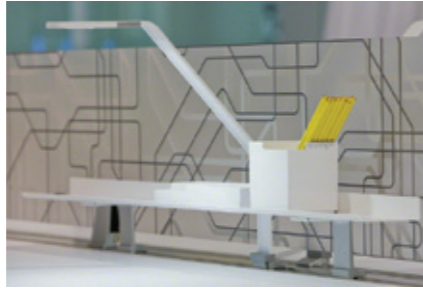

作業スペースを3次元に拡張

頑丈なスチール構造にSteelcaseのワークツールをシンプルに統合することで、作業面の上下両方の空間を最大限に活用することができます。複数のモニター、オープン/クローズ収納、オーガニゼーションツールやスクリーンなどを取り付けることができ、今日のダイナミックで常に変化する組織のニーズに対応できる柔軟性が高く、スペース効率の高いワークスペースを創造することができます。

写真は特注のアクリスクリンを使用

スペースを系統立てる

FrameOneはプライバシーを調節できる間仕切り、柔軟性の高い収納、用途の広いコンピュータサポート、画期的なワークツールなどを取り付けることが可能で、様々な個人の嗜好や仕事のニーズに幅広く対応します。

Eyesite モニターアーム
アイサイトモニターアームは机上面に複数モニターを搭載でき、自由自在に動かせることでPCの作業環境を快適にし、同僚との情報共有も可能で、限られたデスク面も効率的に活用できます。

SOTO シェルフ、ユティリティボックス、ツールボックス
統合レールを使用すれば小さな収納ボックスやシェルフを机上面から離して配置することができ、毎日頻繁に使用する仕事ツールを便利に取り易いところに置くことができます。

SOTO LED タスクライト
ソトLEDタスクライトは省エネLED照明器具。スリムでフラットなフォルムを特徴とするそのデザインは使用されていない時でも邪魔になりません。

Divisio
ディビジオは必要に応じて瞬時に自分のスペースを創り、プライバシーを確保できると同時にまわりの人との素早いコミュニケーションも可能にします。マグネットタイプの表面は仕事も視覚化します。

ミッドストレージ
机上面から離れた中央収納は狭いデスク面を広く活用でき、仕事ツールや書類などが手が届くところに視覚化すると同時に間仕切りの役目も果たします。

ケーブルトレイ
構造の中に統合されたケーブルトレイによって、作業面下で邪魔になるケーブル類もすっきり処理され、ケーブルへのアクセスも慌てることなく、簡単にできます。

仕上げ

ファブリック

BUZZ 2(バス2)

Cogent Connect (コウジエントコネクト)