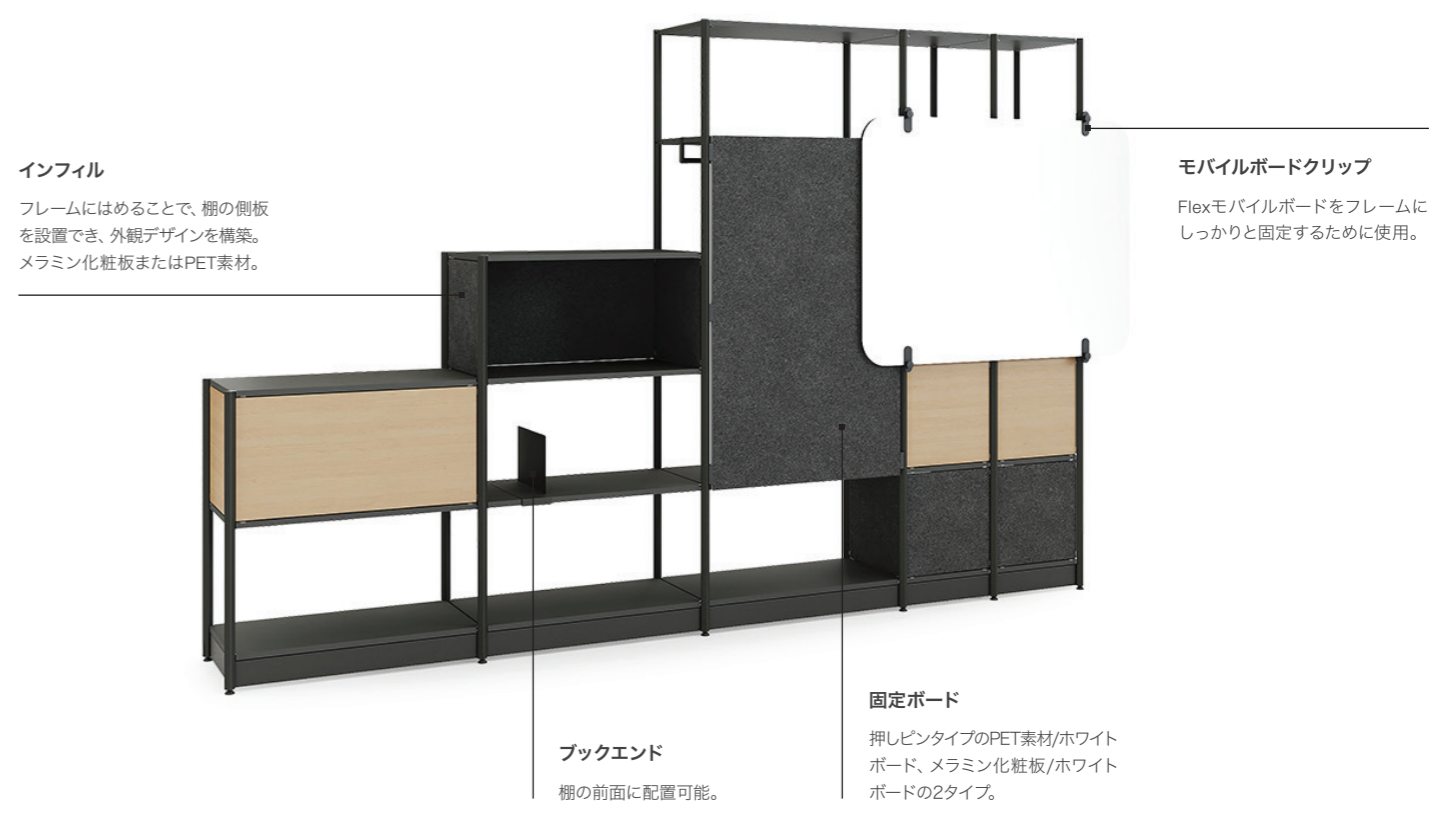

Steelcase

Steelcase Flex Active Frames

Steelcase Flex Active Frames (スチールケース・フレックス・アクティブ・フレーム) は、変幻自在な構造のため、スペースを組み立てながら、チームのための柔軟で機能的、かつ魅力的な「ホーム」を構築できます。多彩なカスタマイズ機能によってチームが心地よく効率的に協働しながらベストを尽くせる環境を創出します。

チームのための「ホーム」

これからはチーム仕様にカスタマイズできる時代へ。チームが仕事に集中して成果を発揮できるようなシェルター機能と心地よさを提供します。

ダイナミックなコラボレーションをサポート

機動力あるチームには、業務プロセスへの適応力とスピーディな作業フロー、そして、それを可能にする柔軟な高機能スペースが不可欠です。

自分なりのアレンジが可能

チームの個性やニーズ、個人の嗜好に合わせて製品を自在にカスタマイズ可能です。

フレーム
土台と角パイプにより、骨格(フレーム)を構築。

コートロッド
棚の下の任意の位置に取り付けが可能。

扉
標準は布製つまみ付きメラミン化粧板扉で、オプションで鍵付きも可能。

棚
メタル製の棚板を連結金具でフレームにはめ込む仕組みのため、組立てや再構成が容易。

インフィル
フレームにはめることで、棚の側板を設置でき、外観デザインを構築。メラミン化粧板またはPET素材。

モバイルボードクリップ
Flexモバイルボードをフレームにしっかりと固定するために使用。

ブックエンド
棚の前面に配置可能。

固定ボード
押しピンタイプのPET素材/ホワイトボード、メラミン化粧板/ホワイトボードの2タイプ。

仕様

ウォーターフォール

L字

ローバウンダリー

エンド・オブ・ラン

4段