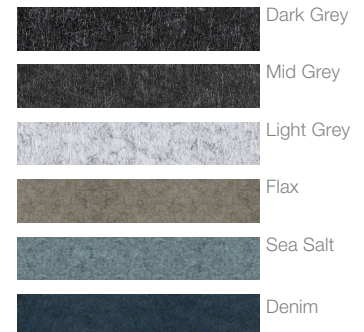

ブックエンド
棚の前面に配置可能。

固定ボード
押しピンタイプのPET素材/ホワイトボード、メラミン化粧板/ホワイトボードの2タイプ。

仕様

ウォーターフォール

L字

ローバウンダリー

エンド・オブ・ラン

4段

5段

ワークブリッジ

ワークアイランド

仕上げ・張り地

フレーム & シェルフ

ペイント

ハードインフィル & コモントップ

メラミン化粧板

ソフトインフィル

PET

PETボード

PET

本カタログに掲載されている商品の色は、印刷物ですので実際の色と若干異なる場合があります。