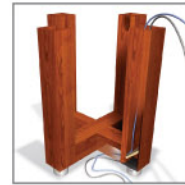

レッグ

コラムレッグ

Convene 配線マネジメント

パワーユニット (閉)

パワーユニット (開)
* US仕様

パワーチャンネル (閉)

パワーチャンネル (開)
* US仕様

Xベースの配線マネジメント

レッグ

パネルベース
(スクエアフィート付き)

パネルベース
(トーキック付き)

スクエアフィート付き

スクエアフィート付き

取手

ナイル

エッジ