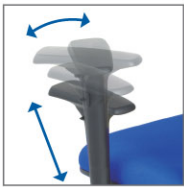

1 シンクロチルト機構

チェアの背座が運動して異なった角度でフリーにリクライニングするフリーシンクロ。身体の動きや追従感の豊かな座り心地を体感できます。

1 バリアブルバックロック機構

背座のフリーシンクロリクライニングに加え、ストッパーにより背座を4箇所の位置で固定することもできます。好みに合わせた最適な角度で作業ができます。

2 リクライニング強度調節機構

座面下のダイヤル操作により、体型や好みに応じて、背もたれのリクライニング傾斜の強度調節ができます。

3 背もたれ高さ調節機構

体型に合わせて、背もたれの高さを調節できるのでより自然なフィット感を得る事ができます。

4 アジャスタブルアーム

上下スライドと首振り機能により、コンピュータワーク中の上腕や手首を適切に支え、疲労を和らげることができます。

5 座奥調節機構

体型や作業姿勢の違いに合わせて座奥行きを調節し快適な姿勢を得ることができます。

6 座面高さ調節機構

体型や作業内容の違いにより、ワンタッチで座面の高さを調節できます。